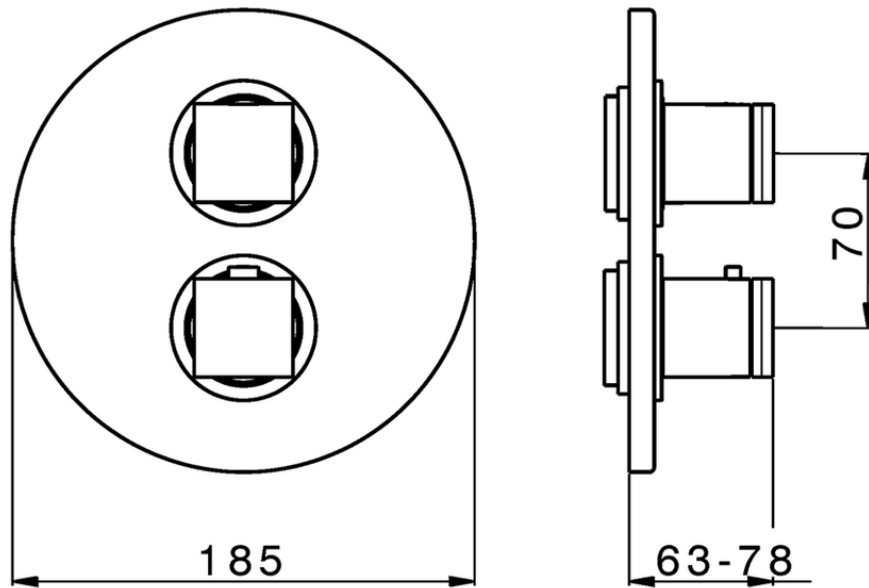

Parte esterna termostatico doccia incasso 3 uscite DADO_DD018200

DD018200

<http://www.huberitalia.com/parte-esterna-termostatico-doccia-incasso-3-uscite-dado-dd018200>

Piastra/Plate/Plaque/Platte/Placa

2-3mm: XX 25-40 YY 76-91

10 mm: XX 16-31 YY 65-80

ZB018201

<http://www.huberitalia.com/parte-incasso-termostatico-doccia-3-uscite-incasso-zb018201>

2026-05-14