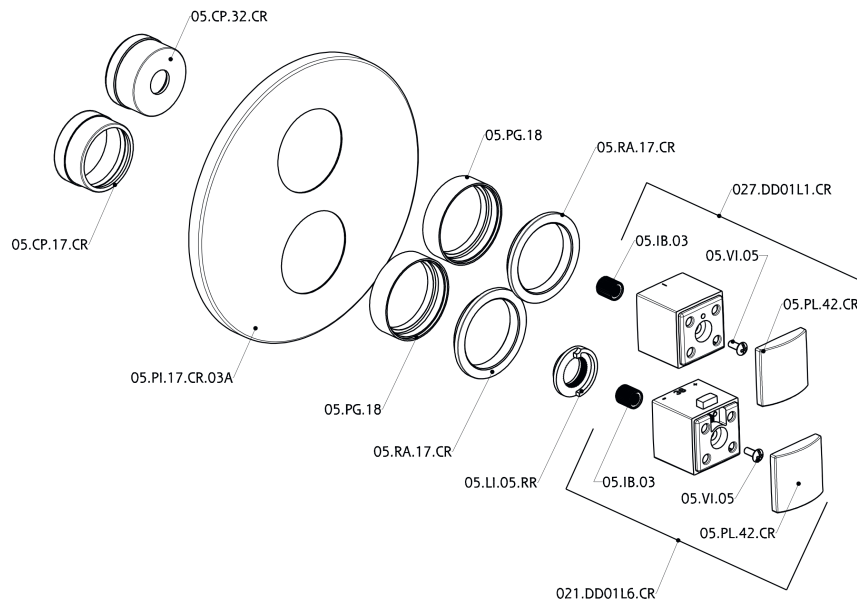

Parte esterna termostatico doccia incasso 3 uscite DADO_DD018200

DD018200

<http://www.huberitalia.com/parte-esterna-termostatico-doccia-incasso-3-uscite-dado-dd018200>

Parte incasso termostatico doccia 3 uscite INCASSO_ZB018201

ZB018201

<http://www.huberitalia.com/parte-incasso-termostatico-doccia-3-uscite-incasso-zb018201>

2026-05-14