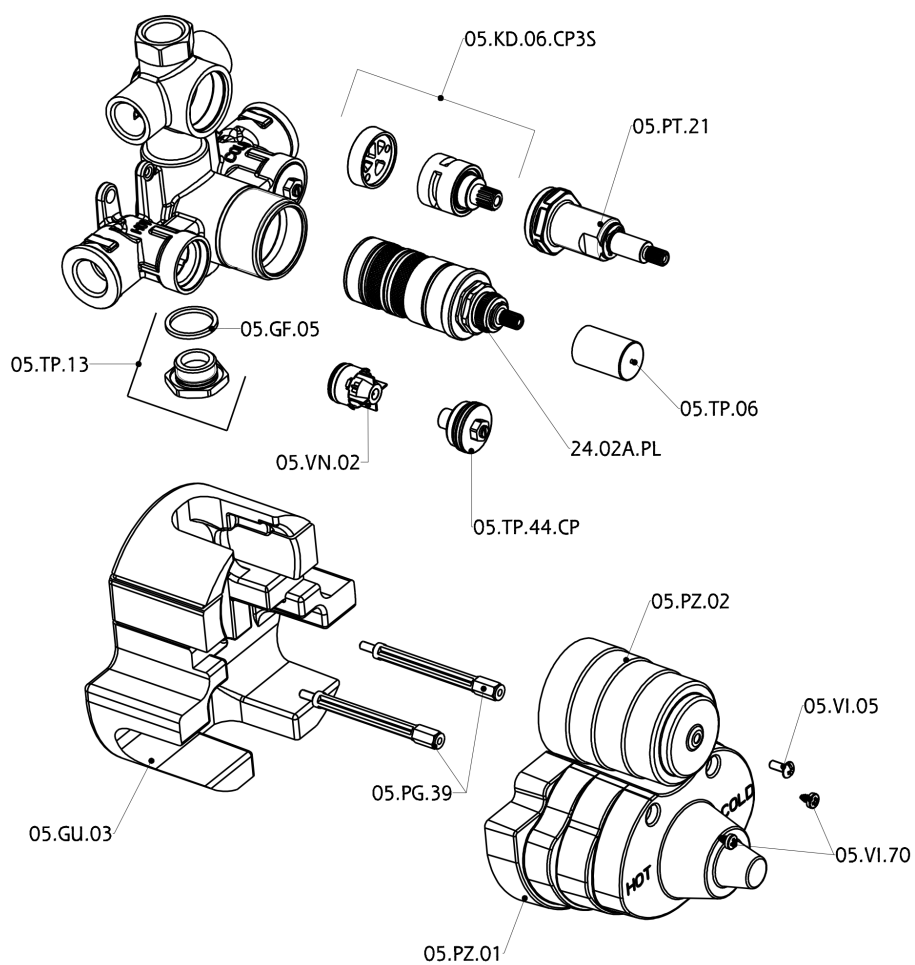

Parte esterna termostatico doccia incasso 3 uscite DADO_DD018200

DD018200

<http://www.huberitalia.com/parte-esterna-termostatico-doccia-incasso-3-uscite-dado-dd018200>

Parte incasso termostatico doccia 3 uscite INCASSO_ZB018201

ZB018201

<http://www.huberitalia.com/parte-incasso-termostatico-doccia-3-uscite-incasso-zb018201>

2026-05-14