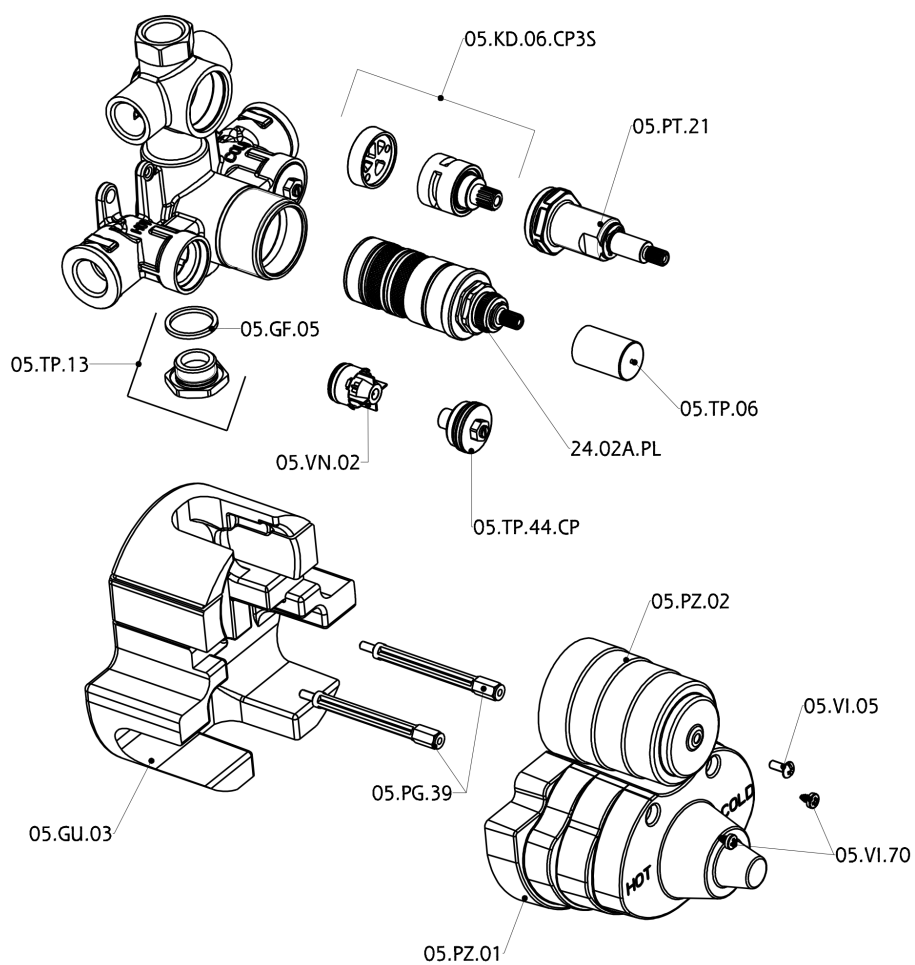

## Parte esterna termostatico doccia incasso 3 uscite DADO\_DD018200

DD018200

<http://www.huberitalia.com/parte-esterna-termostatico-doccia-incasso-3-uscite-dado-dd018200>

## Parte incasso termostatico doccia 3 uscite INCASSO\_ZB018201

ZB018201

<http://www.huberitalia.com/parte-incasso-termostatico-doccia-3-uscite-incasso-zb018201>

2026-05-14