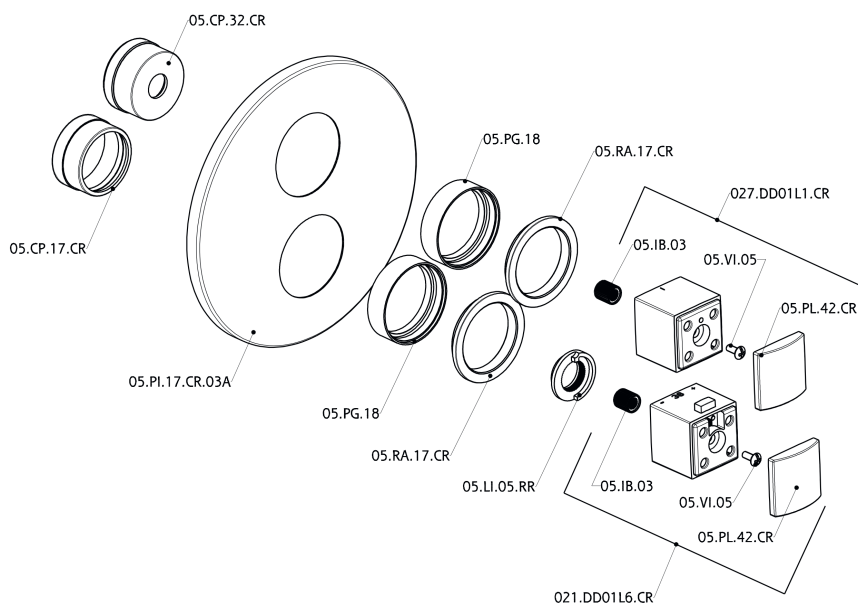

## Parte esterna termostatico doccia incasso 3 uscite DADO\_DD018200

DD018200

<http://www.huberitalia.com/parte-esterna-termostatico-doccia-incasso-3-uscite-dado-dd018200>

## Parte incasso termostatico doccia 3 uscite INCASSO\_ZB018201

ZB018201

<http://www.huberitalia.com/parte-incasso-termostatico-doccia-3-uscite-incasso-zb018201>

2026-05-14