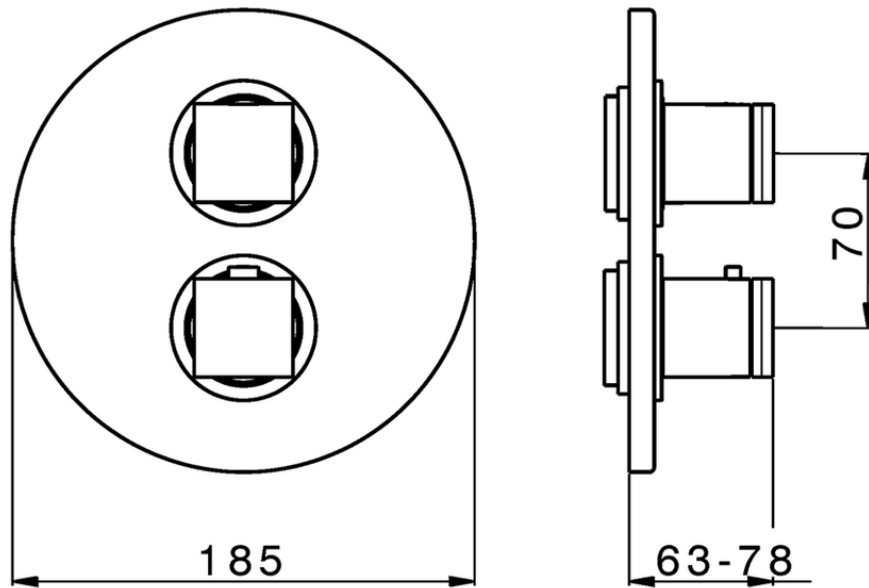

## Parte esterna termostatico doccia incasso 3 uscite DADO\_DD018200

DD018200

<http://www.huberitalia.com/parte-esterna-termostatico-doccia-incasso-3-uscite-dado-dd018200>

Piastra/Plate/Plaque/Platte/Placa

2-3mm: XX 25-40 YY 76-91

10 mm: XX 16-31 YY 65-80

ZB018201

<http://www.huberitalia.com/parte-incasso-termostatico-doccia-3-uscite-incasso-zb018201>

2026-05-14