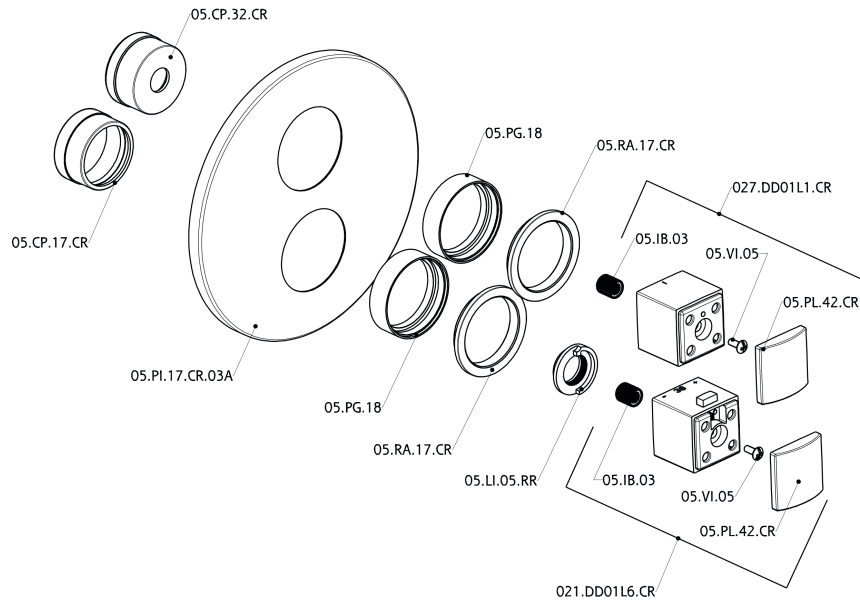

## Parte esterna termostatico doccia incasso 3 uscite DADO\_DD018200

DD018200

<http://www.huberitalia.com/parte-esterna-termostatico-doccia-incasso-3-uscite-dado-dd018200>

## Parte incasso termostatico doccia 3 uscite INCASSO\_ZB018201

ZB018201

<http://www.huberitalia.com/parte-incasso-termostatico-doccia-3-uscite-incasso-zb018201>

2026-06-09