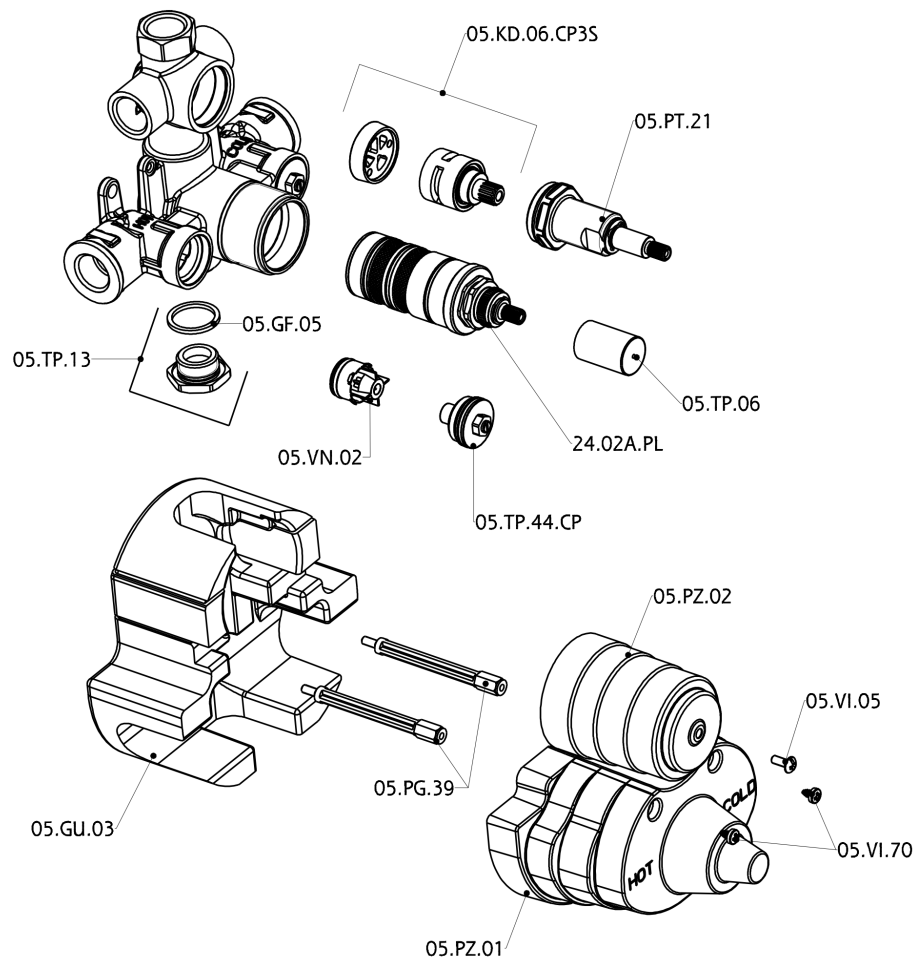

Parte esterna termostatico doccia incasso 3 uscite DADO_DD018200

DD018200

<http://www.huberitalia.com/parte-esterna-termostatico-doccia-incasso-3-uscite-dado-dd018200>

Parte incasso termostatico doccia 3 uscite INCASSO_ZB018201

ZB018201

<http://www.huberitalia.com/parte-incasso-termostatico-doccia-3-uscite-incasso-zb018201>

2026-02-02