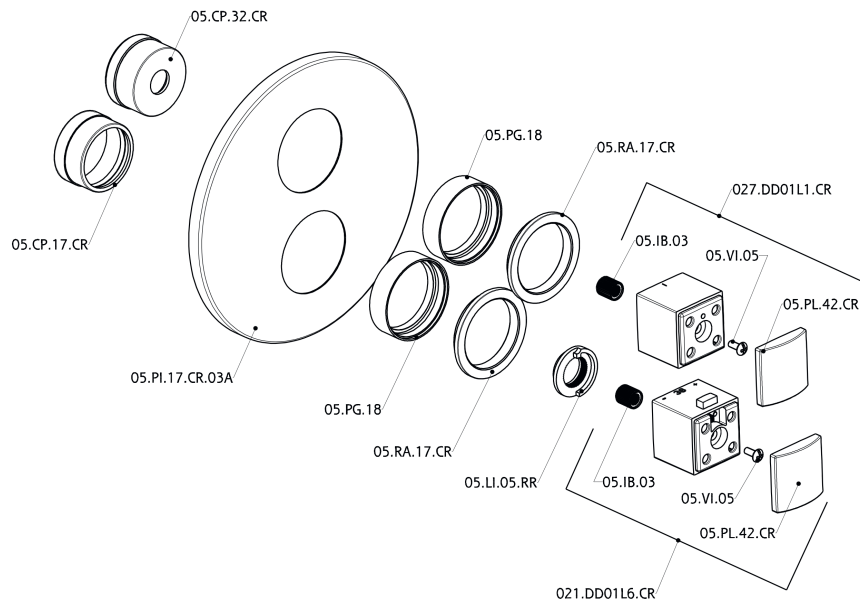

Parte esterna termostatico doccia incasso 3 uscite DADO_DD018200

DD018200

<http://www.huberitalia.com/parte-esterna-termostatico-doccia-incasso-3-uscite-dado-dd018200>

Parte incasso termostatico doccia 3 uscite INCASSO_ZB018201

ZB018201

<http://www.huberitalia.com/parte-incasso-termostatico-doccia-3-uscite-incasso-zb018201>

2026-02-02