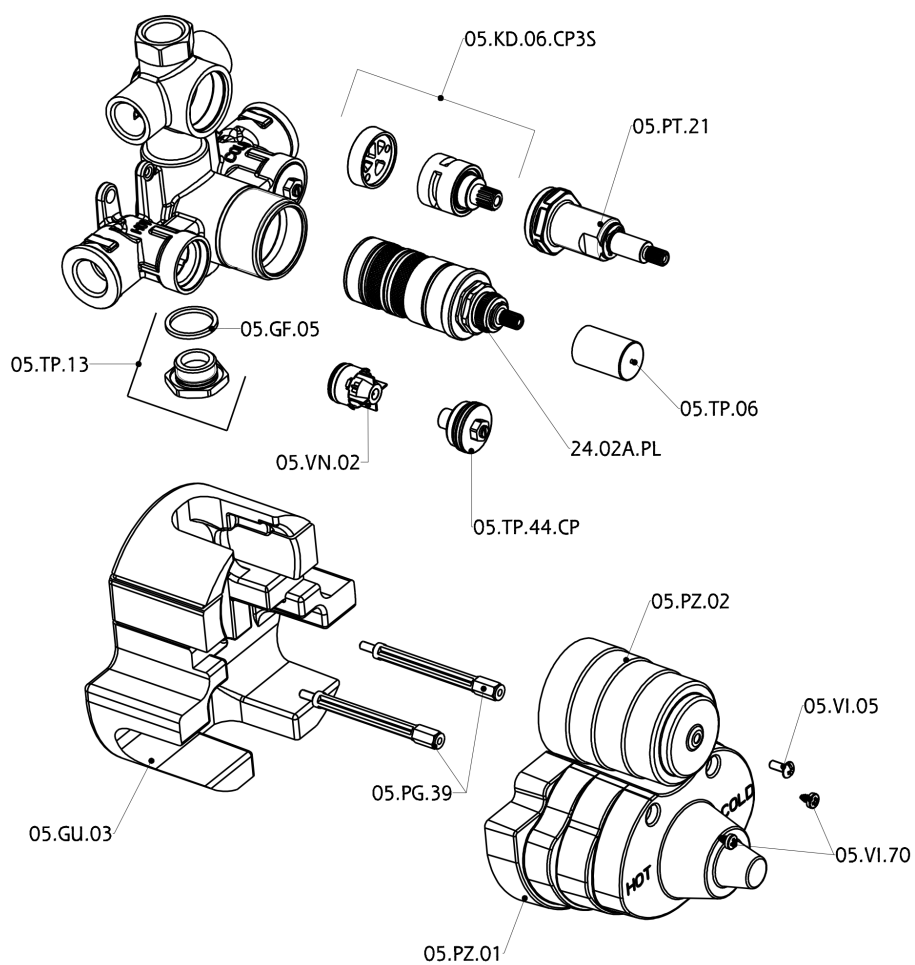

## Parte esterna termostatico doccia incasso 3 uscite DADO\_DD018200

DD018200

<http://www.huberitalia.com/parte-esterna-termostatico-doccia-incasso-3-uscite-dado-dd018200>

## Parte incasso termostatico doccia 3 uscite INCASSO\_ZB018201

ZB018201

<http://www.huberitalia.com/parte-incasso-termostatico-doccia-3-uscite-incasso-zb018201>

2026-06-09