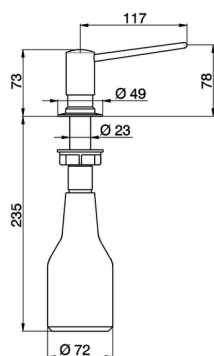

Porta sapone liquido COLLETTIVITÀ_LC190610

MODELLO **LC190610**

Porta sapone liquido

FINITURE DISPONIBILI

CARATTERISTICHE

2026-05-25