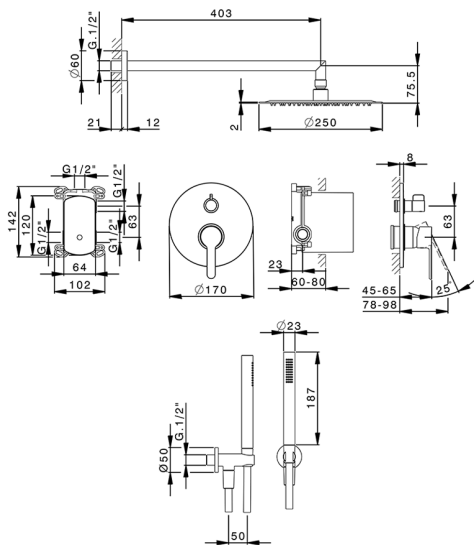

Kit completo miscelatore monocomando docc. incasso H2_H20KM020

MODELLO **H20KM020**

Kit completo miscelatore monocomando docc. incasso, deviatore rotativo 2 uscite, supporto doccetta snodato murale, braccio doccia L.400 mm, soffione tondo D.250 mm sp.2 mm in INOX, doccetta monogetto minimalista in ABS D.26 mm, presa d'acqua 1/2", flessibile liscio SILVERFLEX 150 cm

FINITURE DISPONIBILI

21 21 Cromo

CARATTERISTICHE

Ricambio Cartuccia **ZZ95409000**

Cartuccia Monocomando 35 mm

Parti Incasso necessarie **ZZ95409000**

Cartuccia Monocomando 35 mm
100

DeviaStop

La tecnologia Devia Stop di Huber consente con un semplice movimento rotativo di gestire la portata dell'acqua e di scegliere la modalità d'erogazione (soffione, doccetta a mano).

2026-04-16