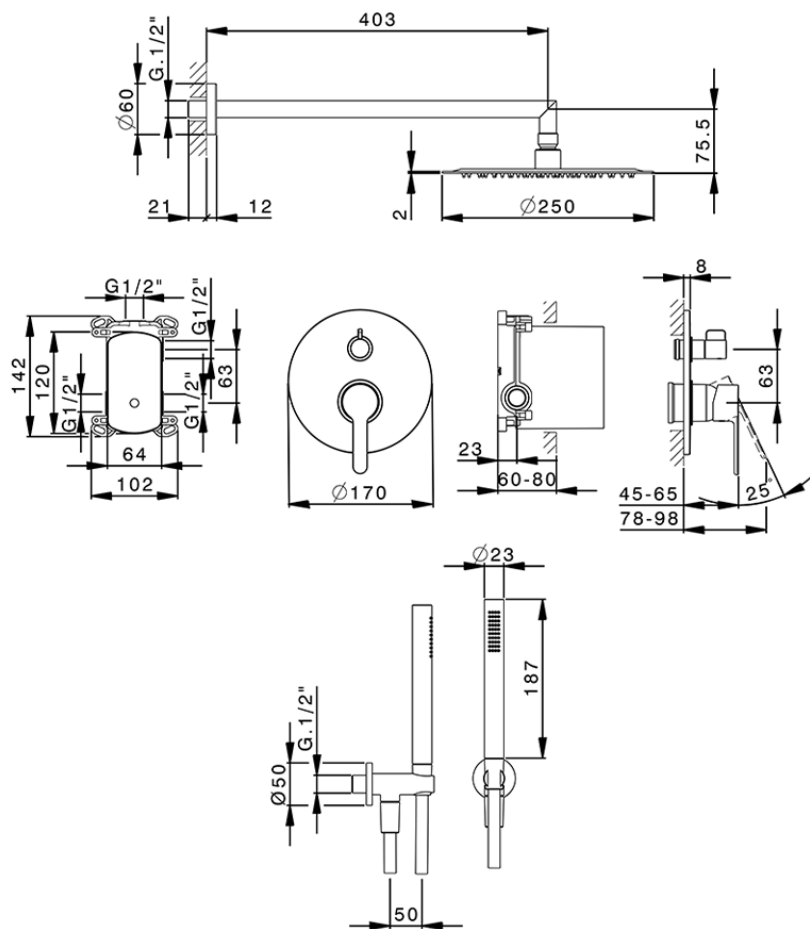

Kit completo miscelatore monocomando docc. incasso H2_H20KM020

H20KM020

<http://www.huberitalia.com/kit-completo-miscelatore-monocomando-docc-incasso-h2-h20km020>

2026-04-16