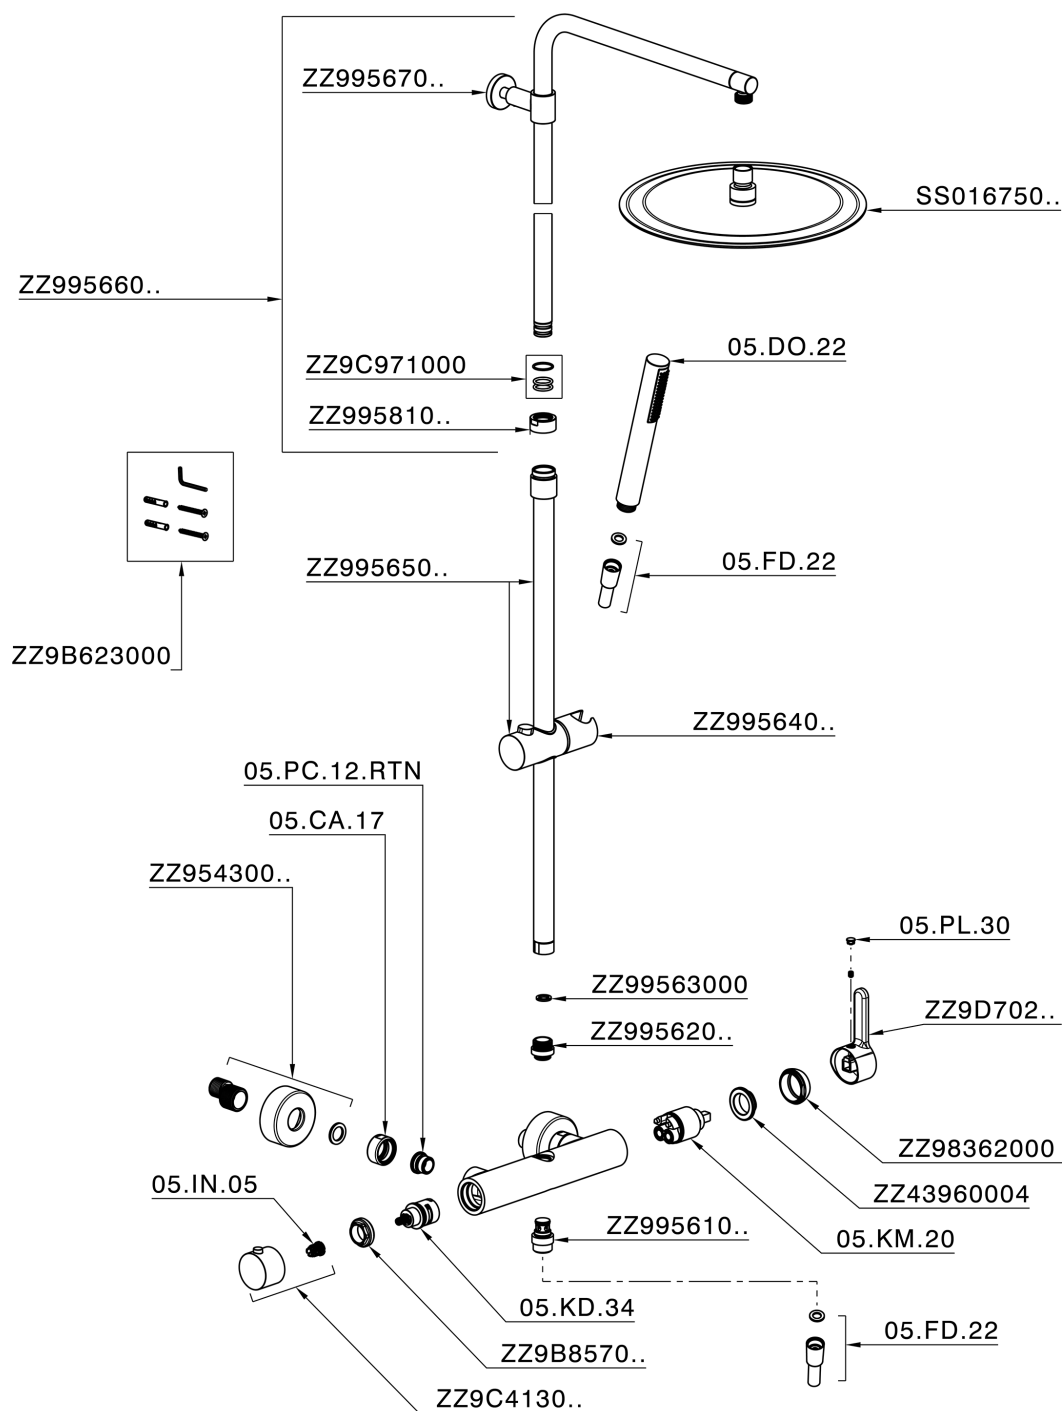

## Colonna doccia monocomando 2 funzioni COLUMNS\_H2004032

MODELLO **H2004032**

Colonna doccia monocomando 2 funzioni,deviastop  
2 uscite,colonna telescopica,supporto doccetta  
scorrevole,doccetta monogetto minimalista in ABS  
D.26 mm,soffione tondo D.250 mm sp.2 mm in  
INOX,flessibile liscio SILVERFLEX 150 cm

FINITURE DISPONIBILI

**21** 21 Cromo

CARATTERISTICHE

Ricambio Cartuccia **ZZ95435000**

**Cartuccia Monocomando 35 mm**

## Colonna doccia monocomando 2 funzioni COLUMNS\_H2004032

H2004032

<http://www.huberitalia.com/colonna-doccia-monocomando-2-funzioni-columns-h2004032>

2026-06-24