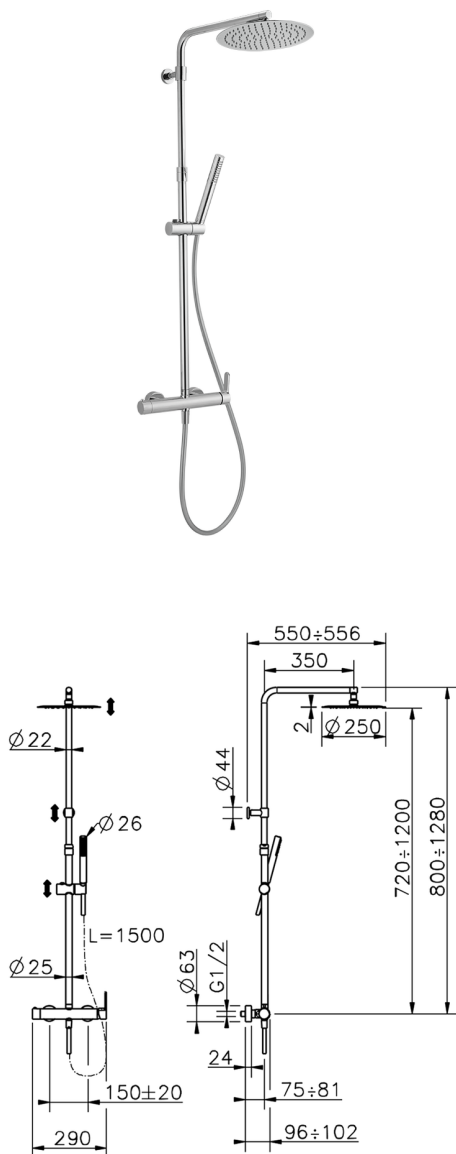

## Colonna doccia monocomando 2 funzioni COLUMNS\_H2004032

MODELLO **H2004032**

Colonna doccia monocomando 2 funzioni,deviastop  
2 uscite,colonna telescopica,supporto doccetta  
scorrevole,doccetta monogetto minimalista in ABS  
D.26 mm,soffione tondo D.250 mm sp.2 mm in  
INOX,flessibile liscio SILVERFLEX 150 cm

FINITURE DISPONIBILI

**21** 21 Cromo

CARATTERISTICHE

Ricambio Cartuccia **ZZ95435000**

**Cartuccia Monocomando 35 mm**

## Colonna doccia monocomando 2 funzioni COLUMNS\_H2004032

H2004032

<http://www.huberitalia.com/colonna-doccia-monocomando-2-funzioni-columns-h2004032>

2026-06-24