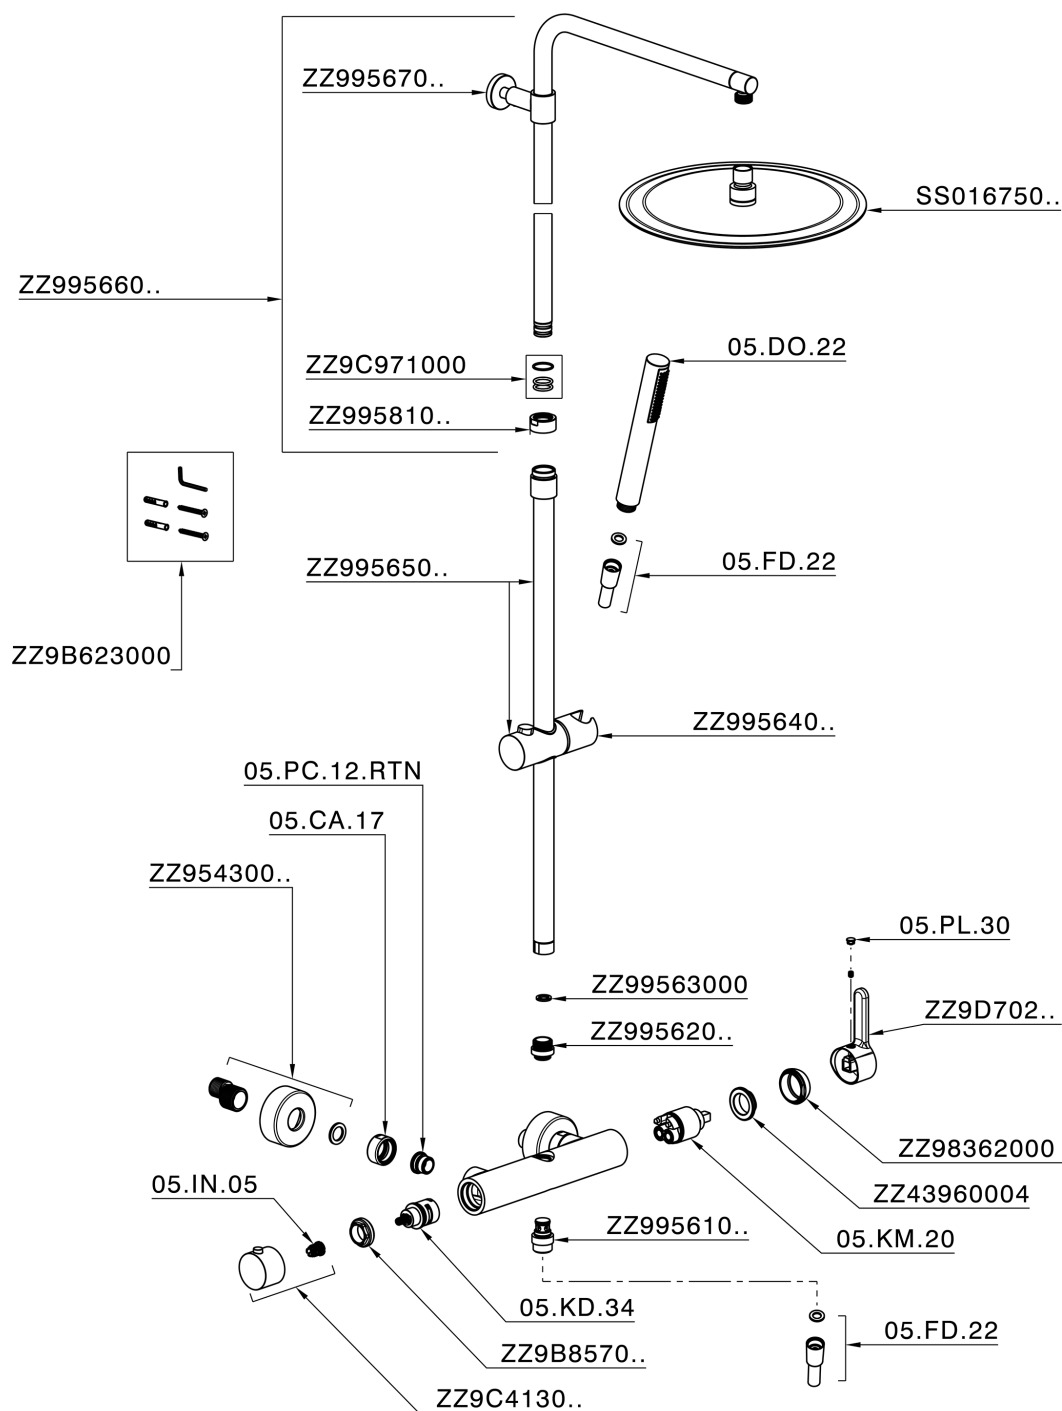

## Colonna doccia monocomando 2 funzioni COLUMNS\_H2004032

H2004032

<http://www.huberitalia.com/colonna-doccia-monocomando-2-funzioni-columns-h2004032>

2026-06-24