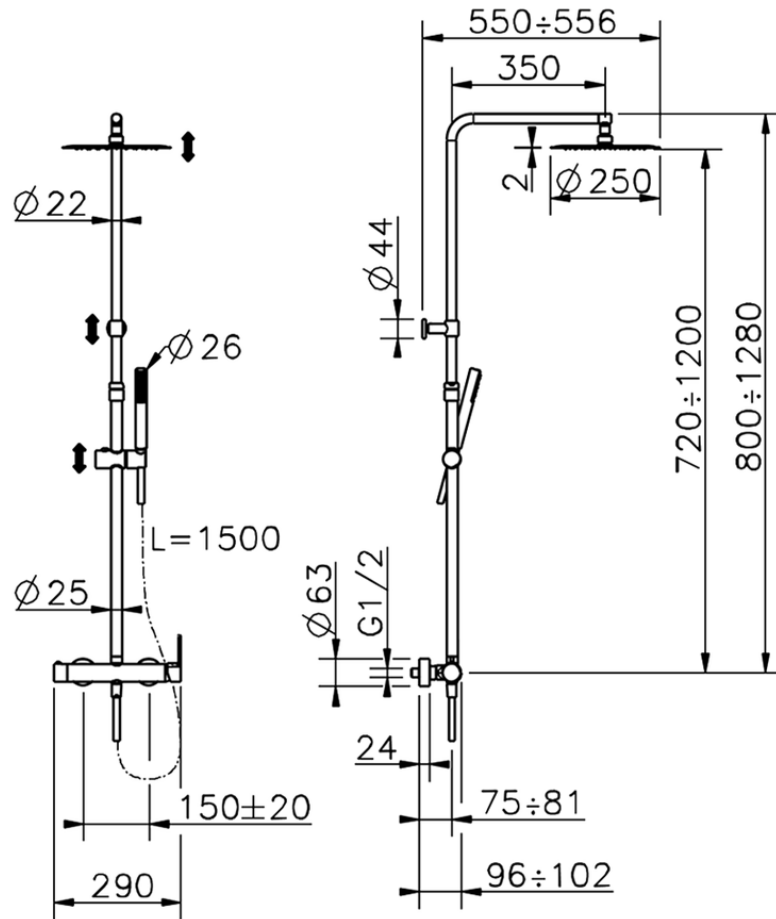

Colonna doccia monocomando 2 funzioni COLUMNS_H2004032

H2004032

<http://www.huberitalia.com/colonna-doccia-monocomando-2-funzioni-columns-h2004032>

2026-06-24