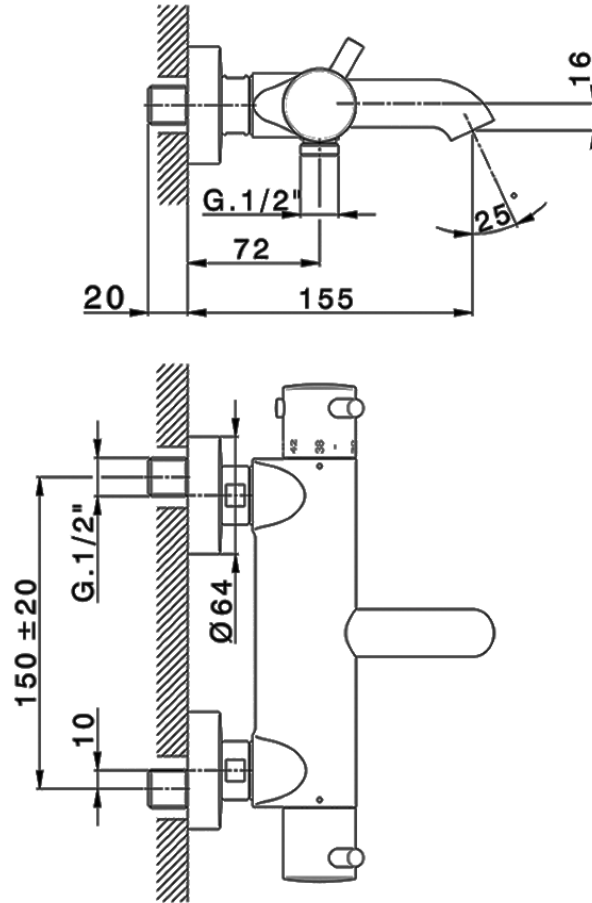

Miscelatore termostatico vasca NUOVA KIRUNA\_K2T23016

K2T23016

<http://www.huberitalia.com/miscelatore-termostatico-vasca-nuova-kiruna-k2t23016>

2026-06-25