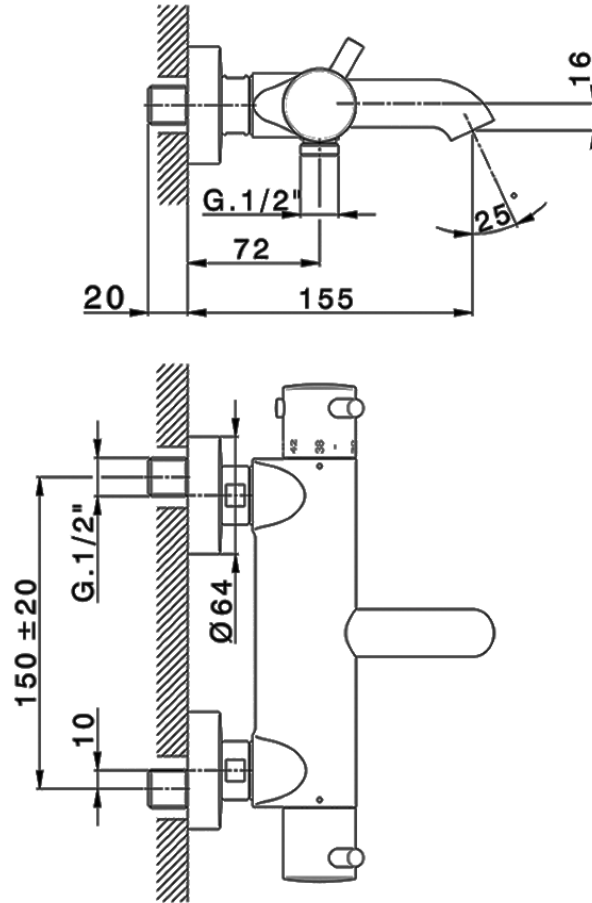

Miscelatore termostatico vasca NUOVA KIRUNA_K2T23016

K2T23016

<http://www.huberitalia.com/miscelatore-termostatico-vasca-nuova-kiruna-k2t23016>

2026-06-25