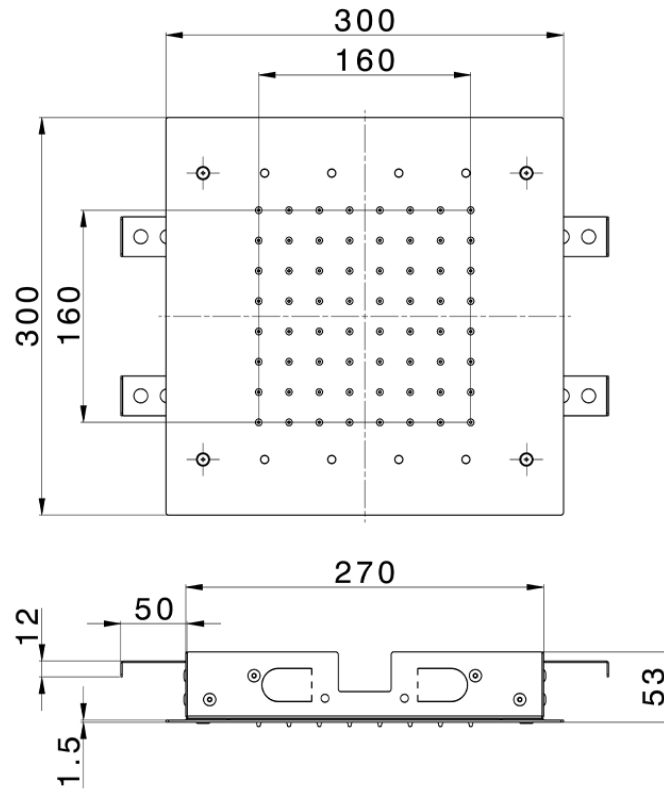

Soffione a soffitto 300x300 mm ZEN_ZS1C0360

ZS1C0360

<http://www.huberitalia.com/soffione-a-soffitto-300x300-mm-zen-zs1c0360>

2026-06-30