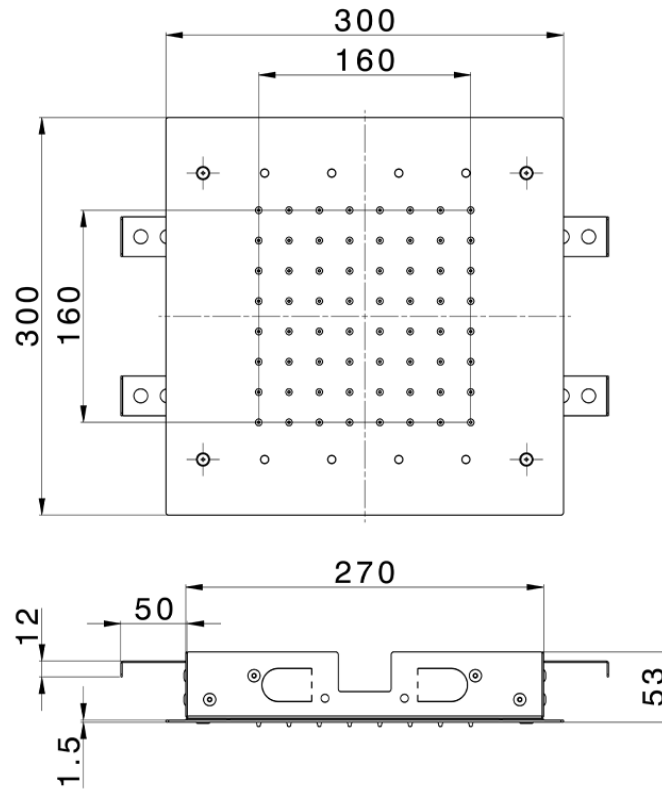

Soffione a soffitto 300x300 mm ZEN_ZS1C0360

ZS1C0360

<http://www.huberitalia.com/soffione-a-soffitto-300x300-mm-zen-zs1c0360>

2026-06-29