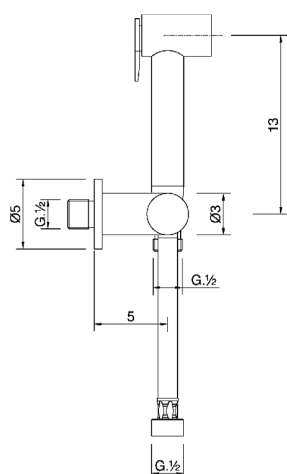

Set idroscopino completo IDROSCOPINI_H3007900

MODELLO **H3007900**

Set idroscopino completo, supporto murale con rubinetto da 1/2", doccetta idroscopino, flex Ottone 120 cm

FINITURE DISPONIBILI

CARATTERISTICHE

Doccetta idroscopino

Doccetta Idroscopino

Doccetta idroscopino monoforo, per la pulizia del sanitario.

2026-04-15