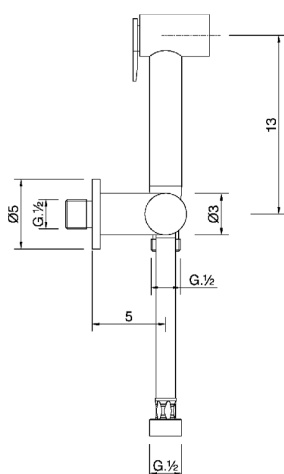

Set idroscopino completo IDROSCOPINI_H3007900

MODELLO **H3007900**

Set idroscopino completo, supporto murale con rubinetto da 1/2", doccetta idroscopino, flex Ottone 120 cm

FINITURE DISPONIBILI

CARATTERISTICHE

Doccetta idroscopino

Doccetta Idroscopino

Doccetta idroscopino monoforo, per la pulizia del sanitario.

2026-06-27