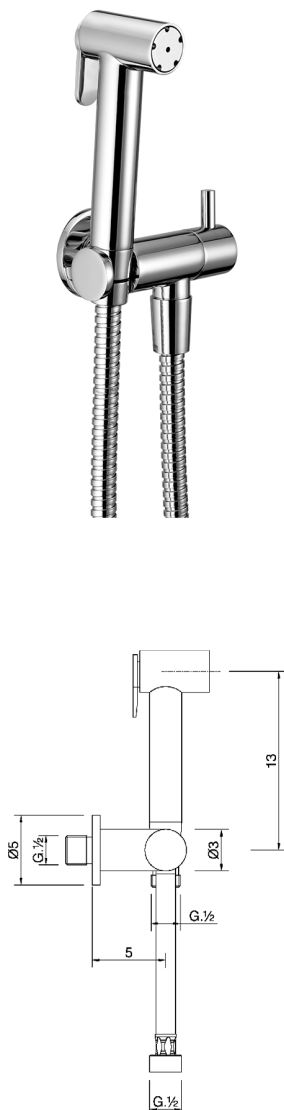

Set idroscopino completo IDROSCOPINI_H3007900

MODELLO **H3007900**

Set idroscopino completo, supporto murale con rubinetto da 1/2", doccetta idroscopino, flex Ottone 120 cm

FINITURE DISPONIBILI

CARATTERISTICHE

Doccetta idroscopino

Doccetta Idroscopino

Doccetta idroscopino monoforo, per la pulizia del sanitario.

2026-06-29