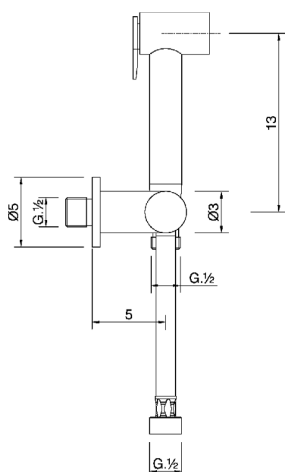

Set idroscopino completo IDROSCOPINI_H3007900

MODELLO **H3007900**

Set idroscopino completo, supporto murale con rubinetto da 1/2", doccetta idroscopino, flex Ottone 120 cm

FINITURE DISPONIBILI

CARATTERISTICHE

Doccetta idroscopino

Doccetta Idroscopino

Doccetta idroscopino monoforo, per la pulizia del sanitario.

2026-04-17