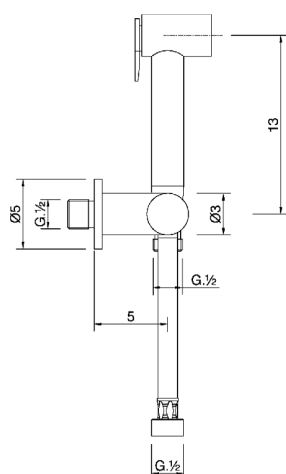

## Set idroscopino completo IDROSCOPINI\_H3007900

MODELLO **H3007900**

Set idroscopino completo, supporto murale con rubinetto da 1/2", doccetta idroscopino, flex Ottone 120 cm

FINITURE DISPONIBILI

CARATTERISTICHE

**Doccetta idroscopino**

### Doccetta Idroscopino

Doccetta idroscopino monoforo, per la pulizia del sanitario.

2026-04-15