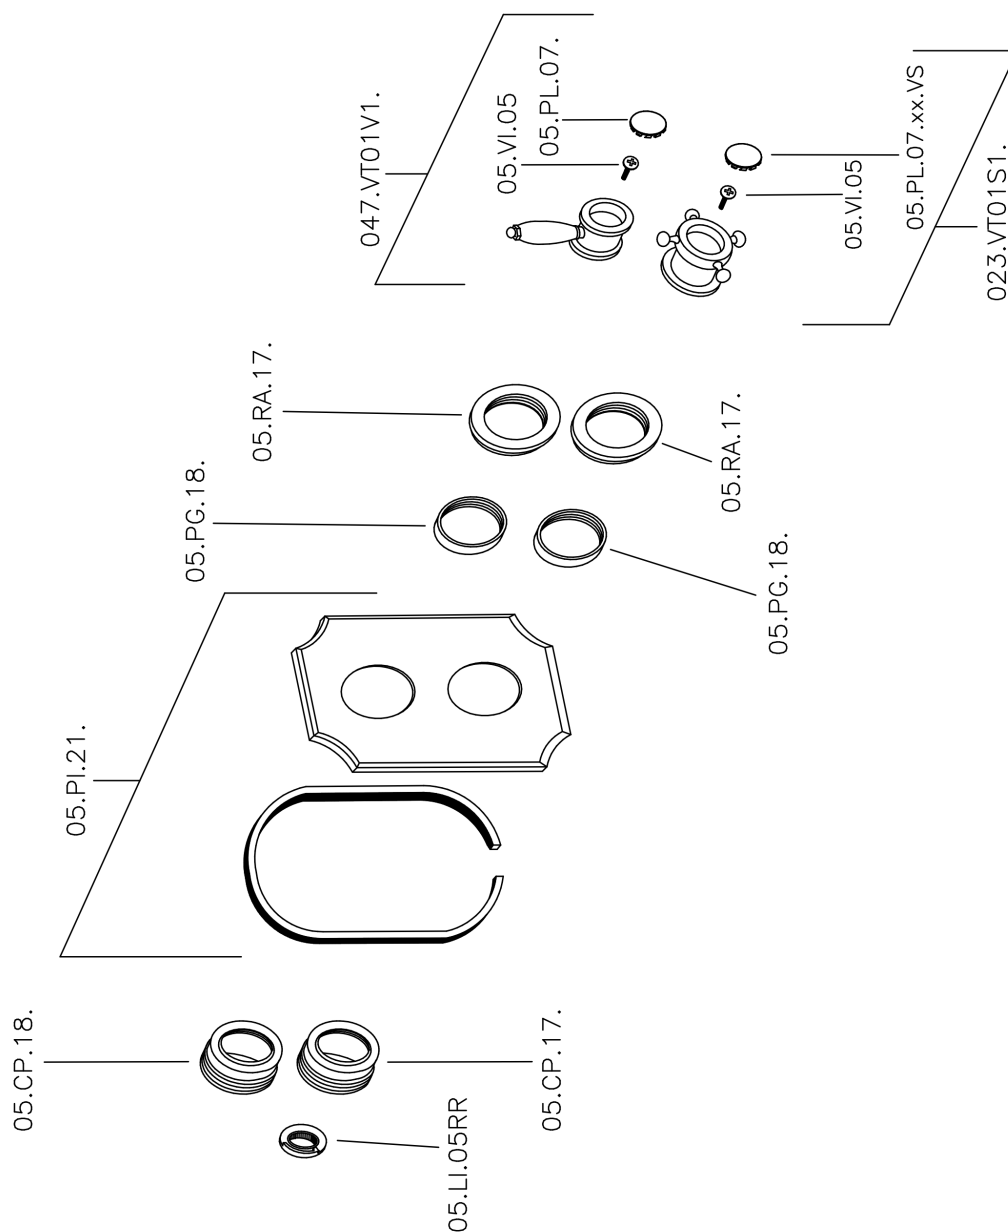

Parte esterna termostatico doccia incasso 1 uscita VICTORIAN_VT007280

VT007280

<http://www.huberitalia.com/parte-esterna-termostatico-doccia-incasso-1-uscita-victorian-vt007280>

Parte incasso termostatico doccia 1 uscita INCASSO_ZB007341

ZB007341

<http://www.huberitalia.com/parte-incasso-termostatico-doccia-1-uscita-incasso-zb007341>

Parte incasso termostatico doccia 1 uscita INCASSO_ZB007281

ZB007281

<http://www.huberitalia.com/parte-incasso-termostatico-doccia-1-uscita-incasso-zb007281>