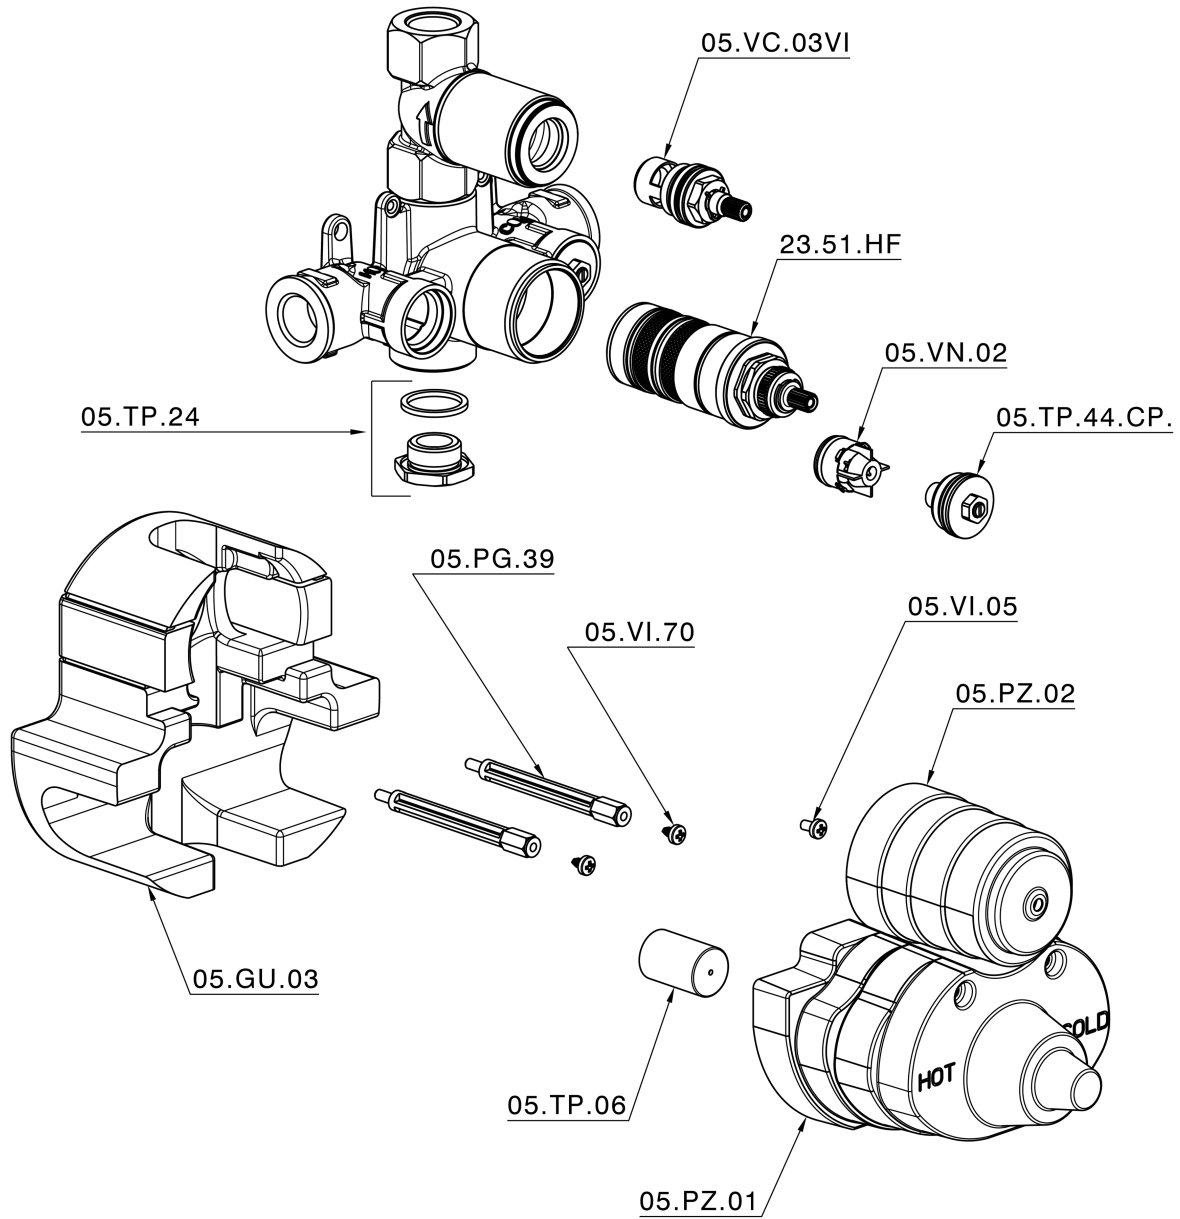

Parte esterna termostatico doccia incasso 1 uscita VICTORIAN_VT007280

VT007280

<http://www.huberitalia.com/parte-esterna-termostatico-doccia-incasso-1-uscita-victorian-vt007280>

Parte incasso termostatico doccia 1 uscita INCASSO_ZB007341

ZB007341

<http://www.huberitalia.com/parte-incasso-termostatico-doccia-1-uscita-incasso-zb007341>

Parte incasso termostatico doccia 1 uscita INCASSO_ZB007281

ZB007281

<http://www.huberitalia.com/parte-incasso-termostatico-doccia-1-uscita-incasso-zb007281>