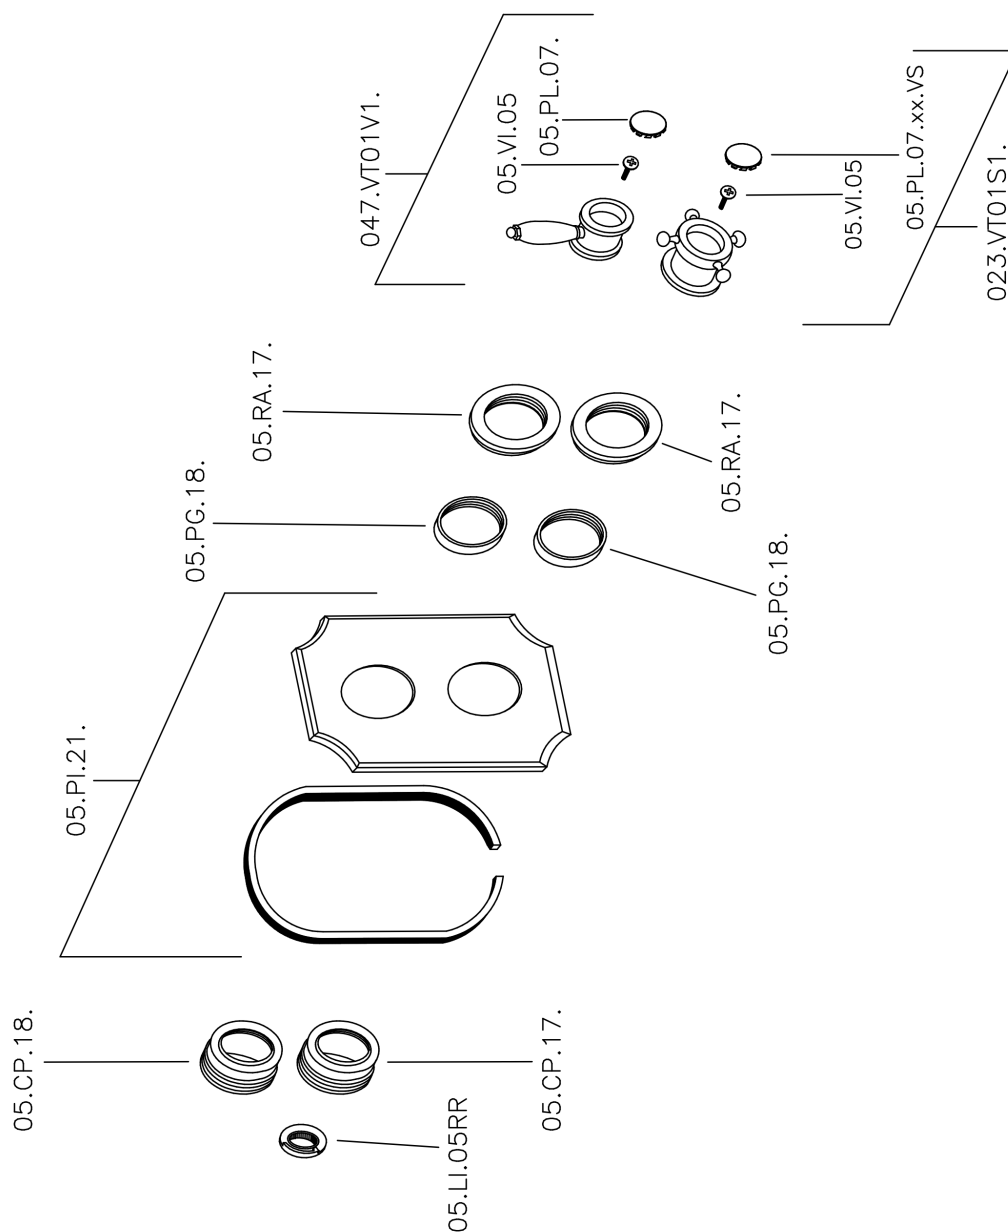

## Parte esterna termostatico doccia incasso 1 uscita VICTORIAN\_VT007280

VT007280

<http://www.huberitalia.com/parte-esterna-termostatico-doccia-incasso-1-uscita-victorian-vt007280>

## Parte incasso termostatico doccia 1 uscita INCASSO\_ZB007341

ZB007341

<http://www.huberitalia.com/parte-incasso-termostatico-doccia-1-uscita-incasso-zb007341>

## Parte incasso termostatico doccia 1 uscita INCASSO\_ZB007281

ZB007281

<http://www.huberitalia.com/parte-incasso-termostatico-doccia-1-uscita-incasso-zb007281>

2026-04-27