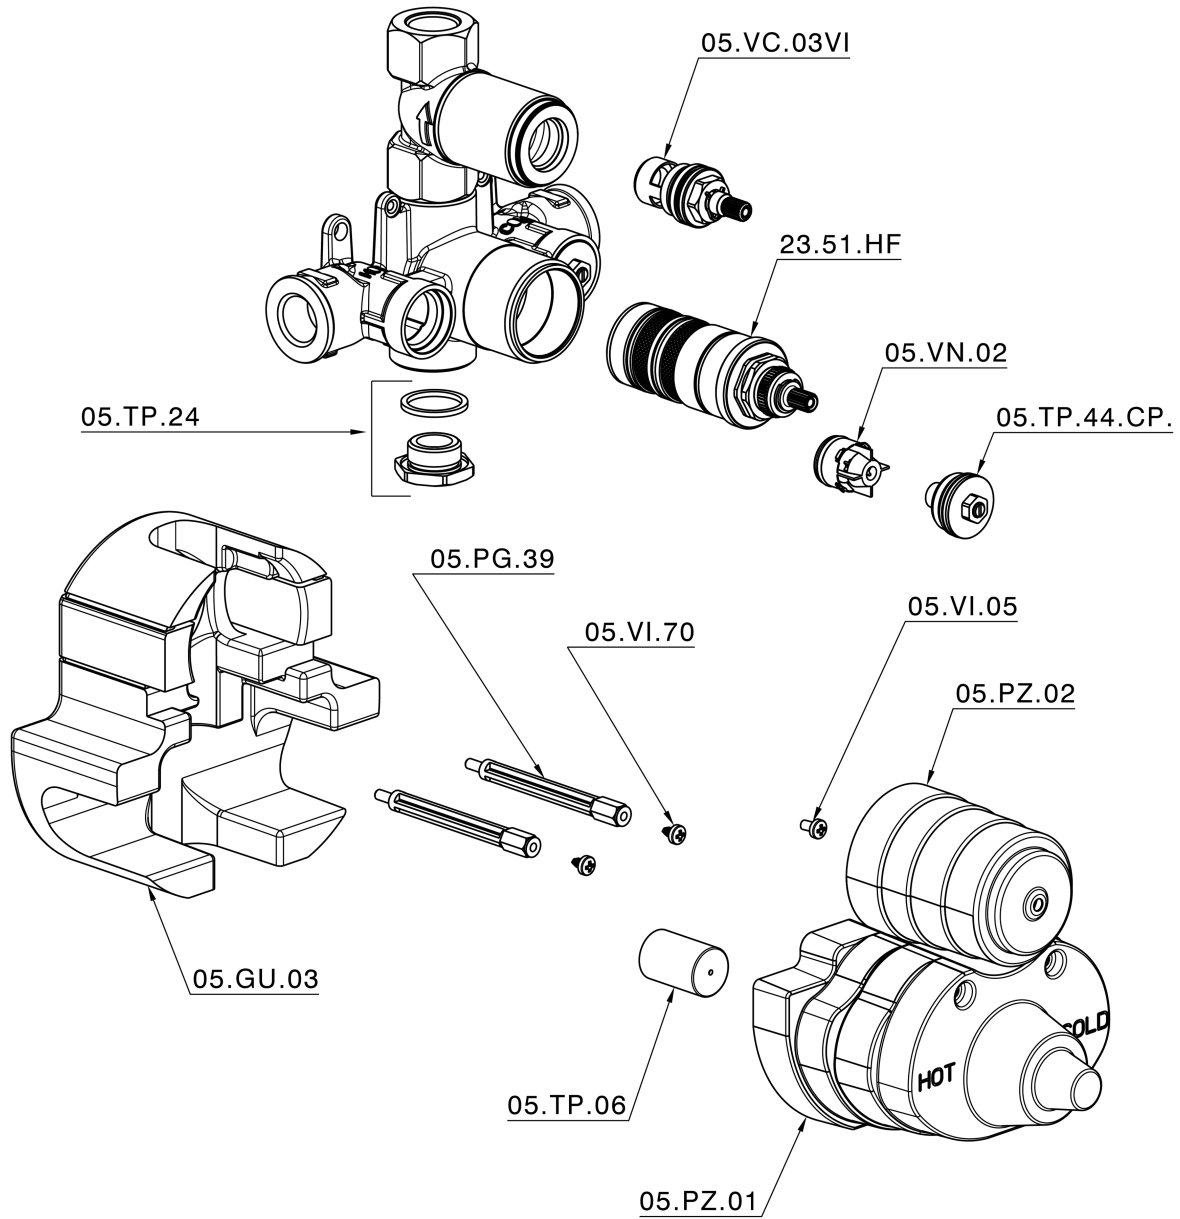

## Parte esterna termostatico doccia incasso 1 uscita VICTORIAN\_VT007280

VT007280

<http://www.huberitalia.com/parte-esterna-termostatico-doccia-incasso-1-uscita-victorian-vt007280>

## Parte incasso termostatico doccia 1 uscita INCASSO\_ZB007341

ZB007341

<http://www.huberitalia.com/parte-incasso-termostatico-doccia-1-uscita-incasso-zb007341>

## Parte incasso termostatico doccia 1 uscita INCASSO\_ZB007281

ZB007281

<http://www.huberitalia.com/parte-incasso-termostatico-doccia-1-uscita-incasso-zb007281>

2026-04-27