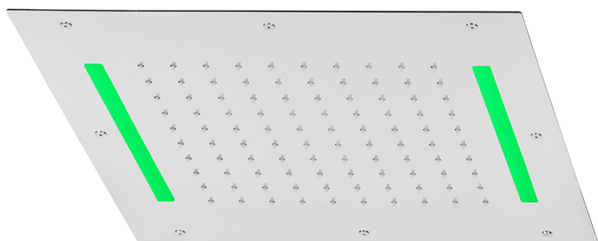

Soffione a soffitto con cromoterapia 430x430 mm ZEN_ZS1C0055

MODELLO **ZS1C0055**

Soffione a soffitto con cromoterapia 430x430 mm, funzioni pioggia, cromoterapia, con comando ad incasso incluso, acciaio inox AISI 304

FINITURE DISPONIBILI

-  **D1** D1 Inox Spazzolato
-  **40** 40 Nero Opaco
-  **4Q** 4Q Bianco Opaco
-  **5G** 5G Oro Rosa
-  **D2** D2 Inox Lucido

CARATTERISTICHE

2026-07-11