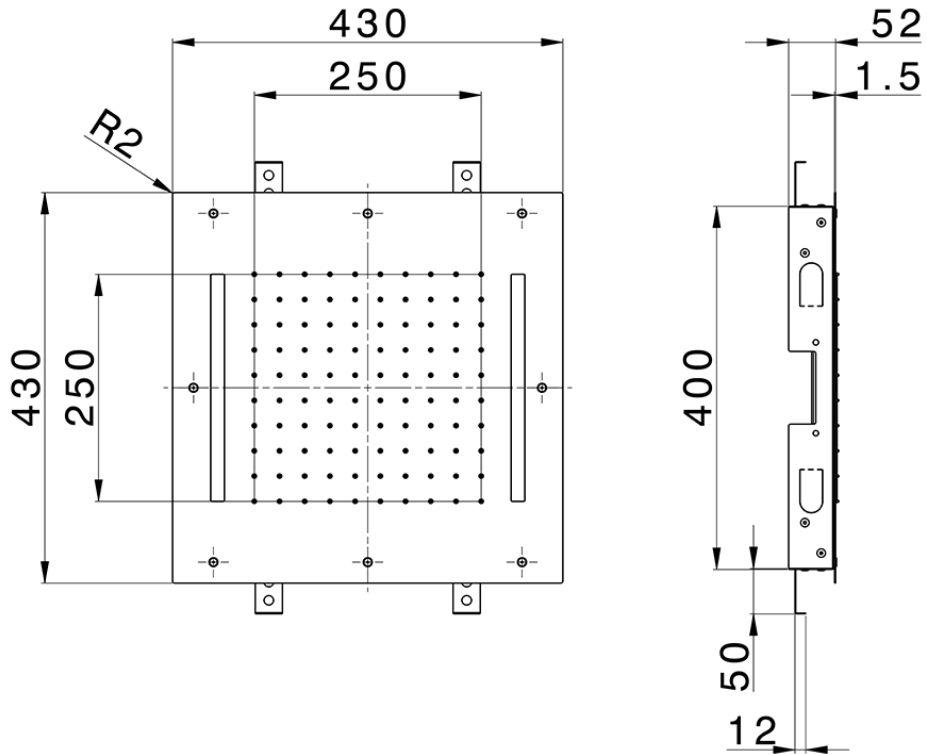

Soffione a soffitto con cromoterapia 430x430 mm ZEN_ZS1C0055

ZS1C0055

<http://www.huberitalia.com/soffione-a-soffitto-con-cromoterapia-430x430-mm-zen-zs1c0055>

2026-05-17