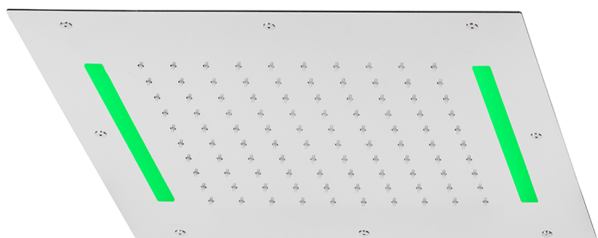

## Soffione a soffitto con cromoterapia 430x430 mm ZEN\_ZS1C0055

MODELLO **ZS1C0055**

Soffione a soffitto con cromoterapia 430x430 mm, funzioni pioggia, cromoterapia, con comando ad incasso incluso, acciaio inox AISI 304

FINITURE DISPONIBILI

-  **D1** D1 Inox Spazzolato
-  **40** 40 Nero Opaco
-  **4Q** 4Q Bianco Opaco
-  **5G** 5G Oro Rosa
-  **D2** D2 Inox Lucido

CARATTERISTICHE

2026-07-11