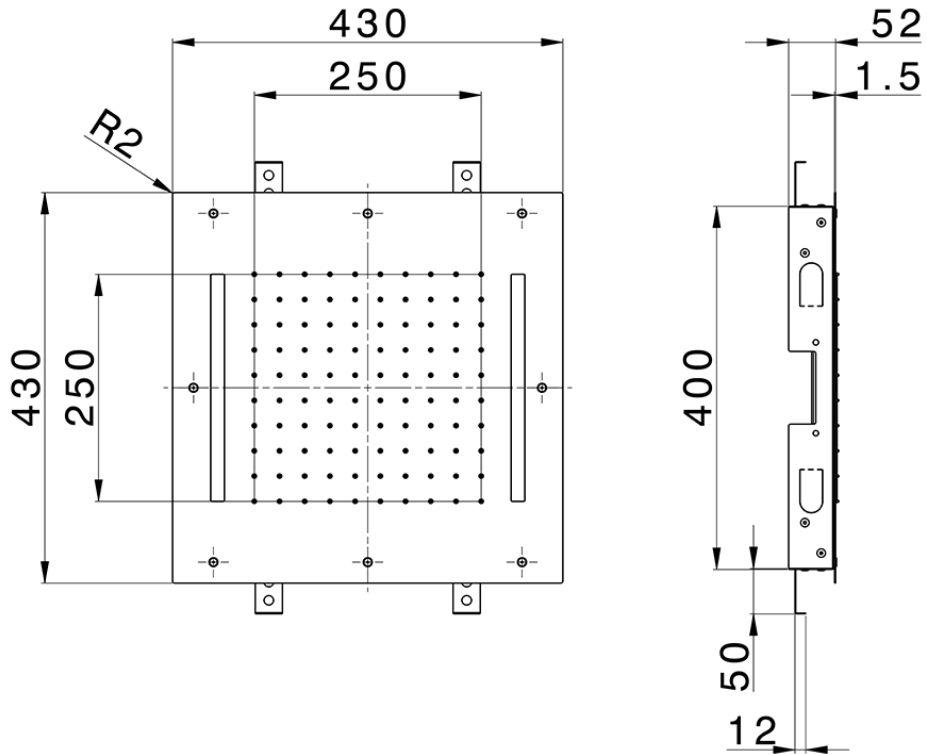

## Soffione a soffitto con cromoterapia 430x430 mm ZEN\_ZS1C0055

ZS1C0055

<http://www.huberitalia.com/soffione-a-soffitto-con-cromoterapia-430x430-mm-zen-zs1c0055>

2026-07-11