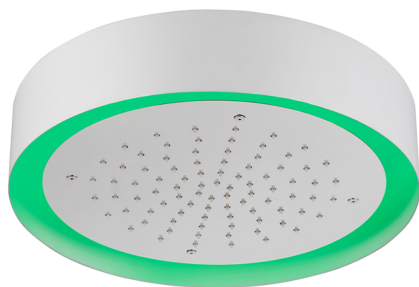

## Soffione a soffitto con cromoterapia Ø 370 mm ZEN\_ZS1C0205

MODELLO **ZS1C0205**

Soffione a soffitto con cromoterapia Ø 370 mm, con carter esterno bianco, funzioni pioggia, cromoterapia, con pulsantiera ad incasso, acciaio inox AISI 304

### FINITURE DISPONIBILI

-  **D1** D1 Inox Spazzolato
-  **40** 40 Nero Opaco
-  **4Q** 4Q Bianco Opaco
-  **D2** D2 Inox Lucido