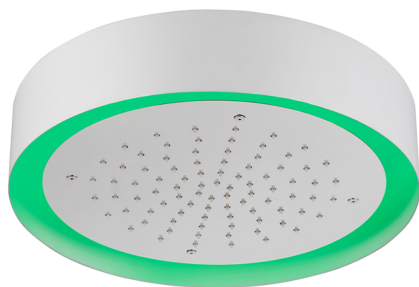

Soffione a soffitto con cromoterapia Ø 370 mm ZEN_ZS1C0205

MODELLO **ZS1C0205**

Soffione a soffitto con cromoterapia Ø 370 mm, con carter esterno bianco, funzioni pioggia, cromoterapia, con pulsantiera ad incasso, acciaio inox AISI 304

FINITURE DISPONIBILI

-  **D1** D1 Inox Spazzolato
-  **40** 40 Nero Opaco
-  **4Q** 4Q Bianco Opaco
-  **D2** D2 Inox Lucido

CARATTERISTICHE

2026-06-30