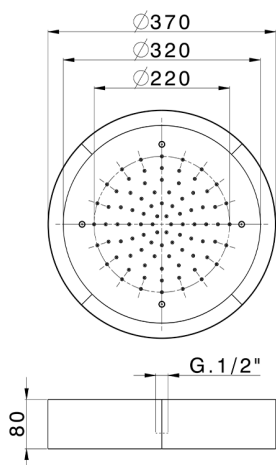

Soffione a soffitto con cromoterapia Ø 370 mm ZEN_ZS1C0205

MODELLO **ZS1C0205**

Soffione a soffitto con cromoterapia Ø 370 mm, con carter esterno bianco, funzioni pioggia, cromoterapia, con pulsantiera ad incasso, acciaio inox AISI 304