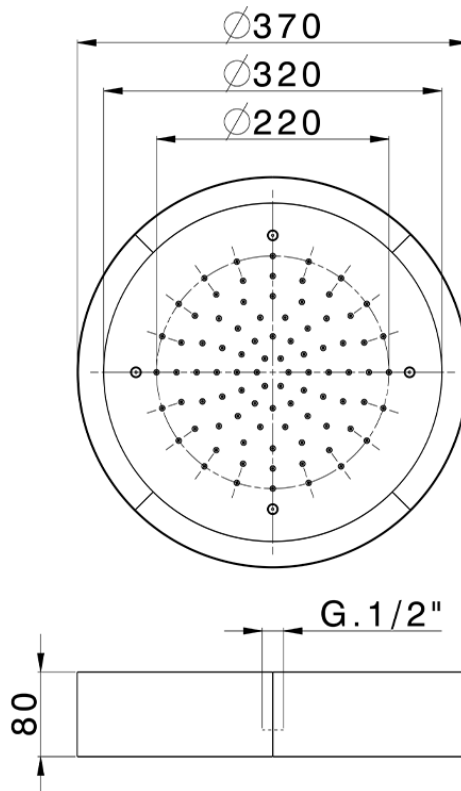

Soffione a soffitto con cromoterapia Ø 370 mm ZEN_ZS1C0205

ZS1C0205

<http://www.huberitalia.com/soffione-a-soffitto-con-cromoterapia-o-370-mm-zen-zs1c0205>

2026-06-30