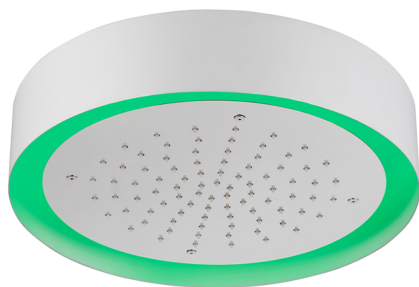

Soffione a soffitto con cromoterapia Ø 370 mm ZEN_ZS1C0205

MODELLO **ZS1C0205**

Soffione a soffitto con cromoterapia Ø 370 mm, con carter esterno bianco, funzioni pioggia, cromoterapia, con pulsantiera ad incasso, acciaio inox AISI 304

FINITURE DISPONIBILI

-  **D1** D1 Inox Spazzolato
-  **40** 40 Nero Opaco
-  **4Q** 4Q Bianco Opaco
-  **D2** D2 Inox Lucido

CARATTERISTICHE

2026-06-29