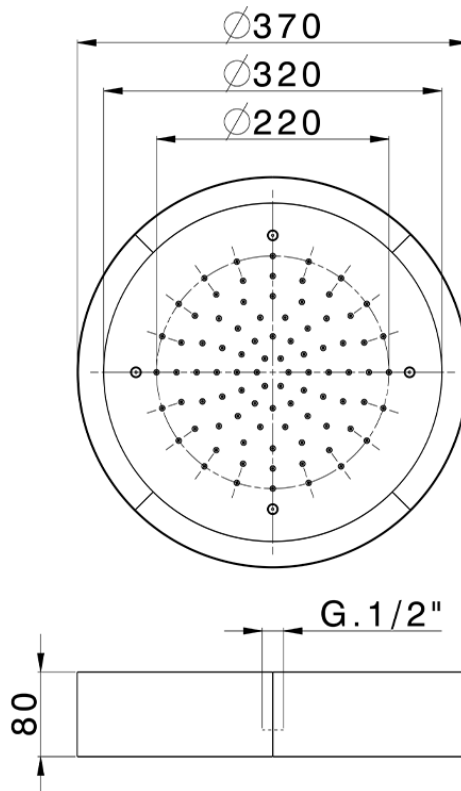

## Soffione a soffitto con cromoterapia Ø 370 mm ZEN\_ZS1C0205

ZS1C0205

<http://www.huberitalia.com/soffione-a-soffitto-con-cromoterapia-o-370-mm-zen-zs1c0205>

2026-06-29