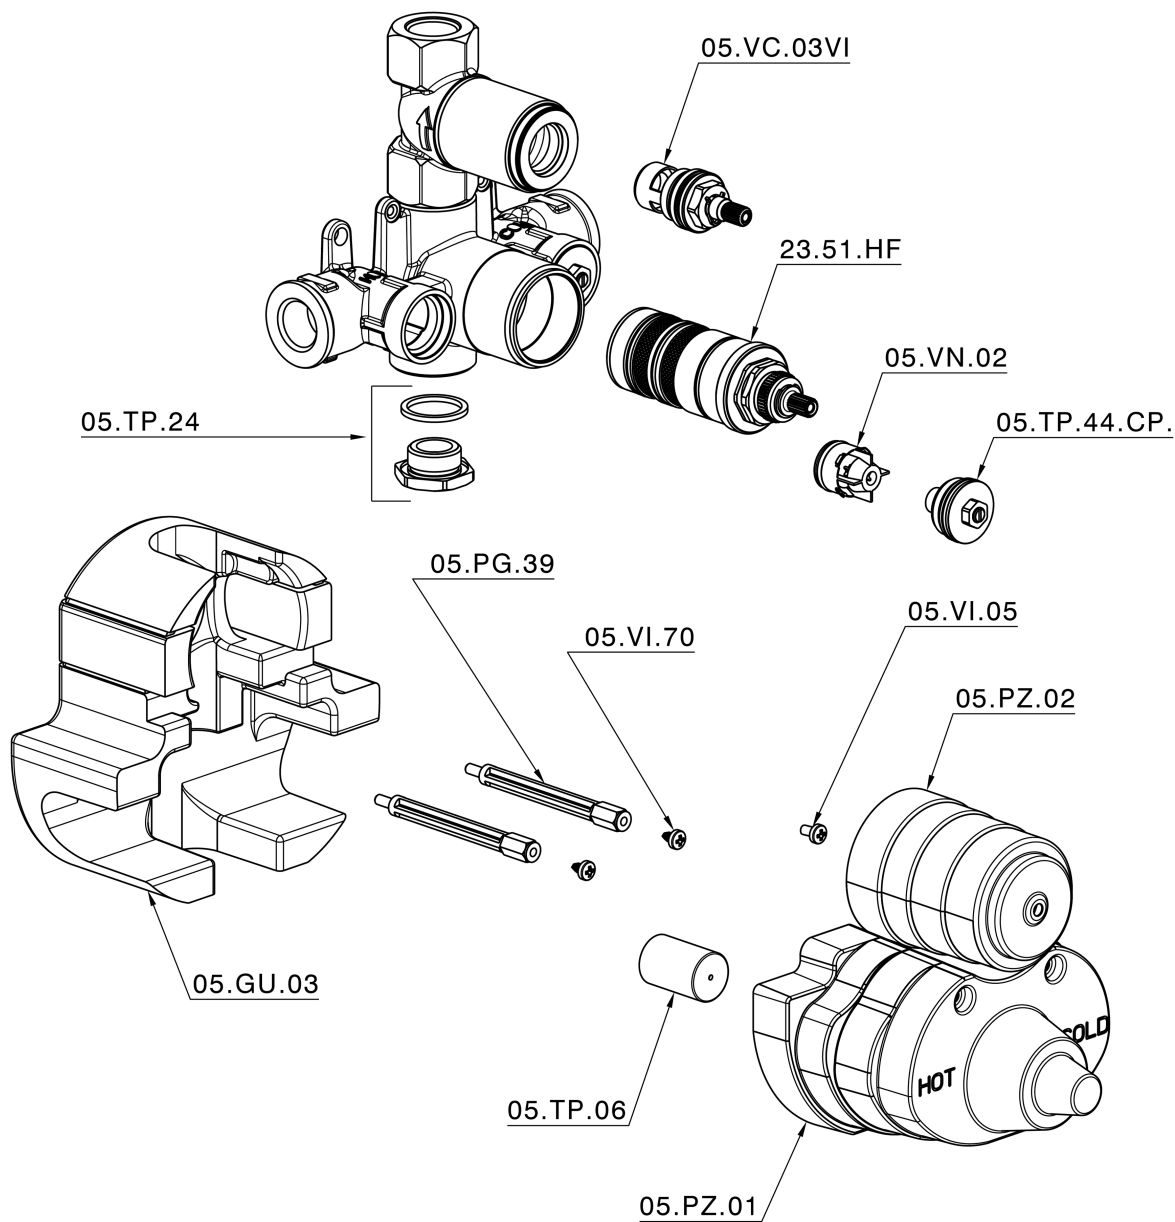

Parte incasso termostatico doccia 1 uscita INCASSO_ZB007341

ZB007341

<http://www.huberitalia.com/parte-incasso-termostatico-doccia-1-uscita-incasso-zb007341>

2026-04-27