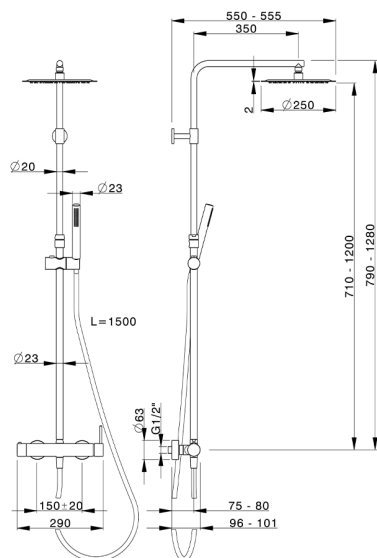

Colonna doccia monocomando 2 funzioni COLUMNS_MT004030

MODELLO **MT004030**

Colonna doccia monocomando 2 funzioni, colonna telescopica regolabile in altezza, doccetta monogetto D.23 mm in Ottone, soffione tondo D.250 mm sp.2 mm in INOX, flessibile liscio SUPREME 150 cm

FINITURE DISPONIBILI

21 21 Cromo

CARATTERISTICHE

Ricambio Cartuccia **ZZ95435000**

Cartuccia Monocomando 35 mm

EcoStop

Con il Dispositivo EcoStop l'apertura dell'acqua avviene con un punto duro al 50% circa della portata. Un fermo a metà apertura, da vincere con una leggera forza solo e soltanto quando ci sia una reale necessità di richiesta d'acqua alla massima portata. Ciò permette di consumare fino al 50% in meno di acqua.

DeviaStop

La tecnologia Devia Stop di Huber consente con un semplice movimento rotativo di gestire la portata dell'acqua e di scegliere la modalità d'erogazione (soffione, doccetta a mano).

2026-04-14