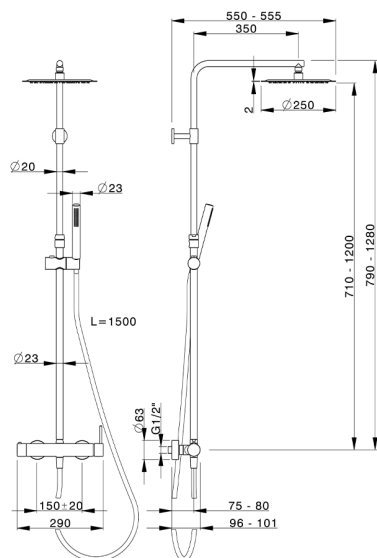

Colonna doccia monocomando 2 funzioni COLUMNS_MT004030

MODELLO **MT004030**

Colonna doccia monocomando 2 funzioni, colonna telescopica regolabile in altezza, doccetta monogetto D.23 mm in Ottone, soffione tondo D.250 mm sp.2 mm in INOX, flessibile liscio SUPREME 150 cm

FINITURE DISPONIBILI

21 21 Cromo

CARATTERISTICHE

Ricambio Cartuccia **ZZ95435000**

Cartuccia Monocomando 35 mm

EcoStop

Con il Dispositivo EcoStop l'apertura dell'acqua avviene con un punto duro al 50% circa della portata. Un fermo a metà apertura, da vincere con una leggera forza solo e soltanto quando ci sia una reale necessità di richiesta d'acqua alla massima portata. Ciò permette di consumare fino al 50% in meno di acqua.

DeviaStop

La tecnologia Devia Stop di Huber consente con un semplice movimento rotativo di gestire la portata dell'acqua e di scegliere la modalità d'erogazione (soffione, doccetta a mano).

2026-05-31