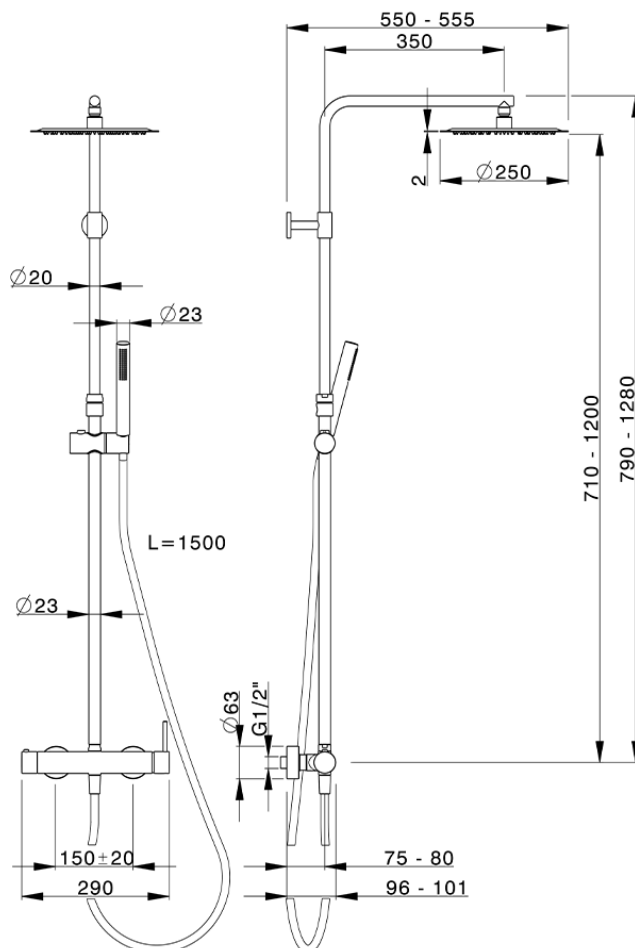

Colonna doccia monocomando 2 funzioni COLUMNS_MT004030

MT004030

<http://www.huberitalia.com/colonna-doccia-monocomando-2-funzioni-columns-mt004030>

2026-04-14