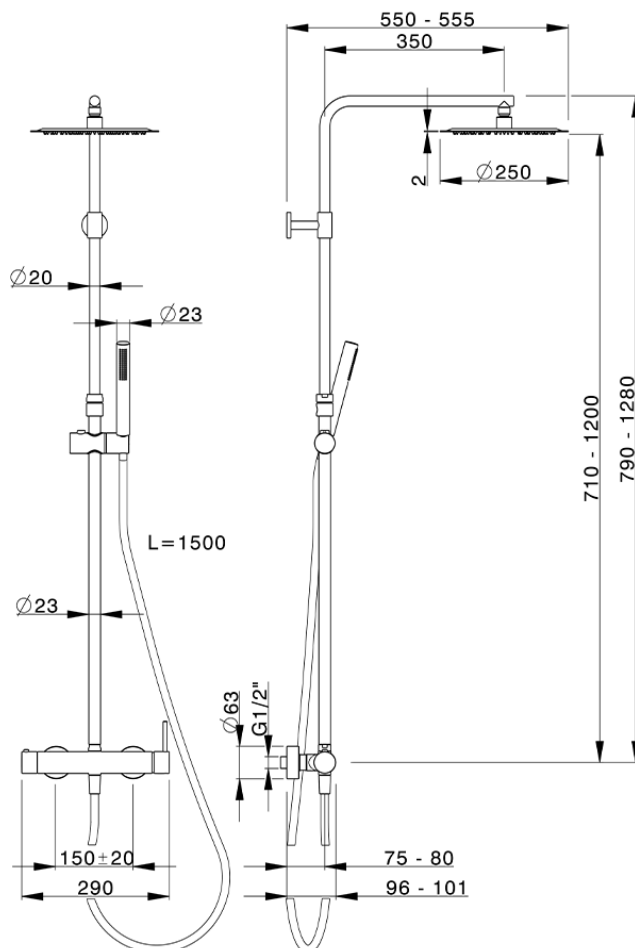

Colonna doccia monocomando 2 funzioni COLUMNS_MT004030

MT004030

<http://www.huberitalia.com/colonna-doccia-monocomando-2-funzioni-columns-mt004030>

2026-05-31