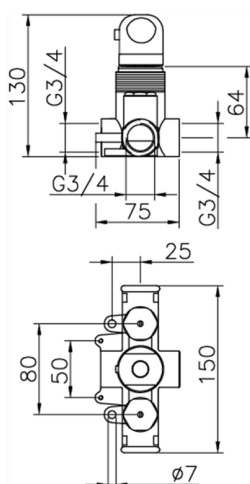

## Miscelatore termostatico centrale COLLETTIVITÀ\_445.PR01H.

MODELLO **445.PR01H.**

Miscelatore termostatico centrale

FINITURE DISPONIBILI

CARATTERISTICHE

Ricambio Cartuccia **23.51A.HF**

**Cartuccia Termostatica HF**