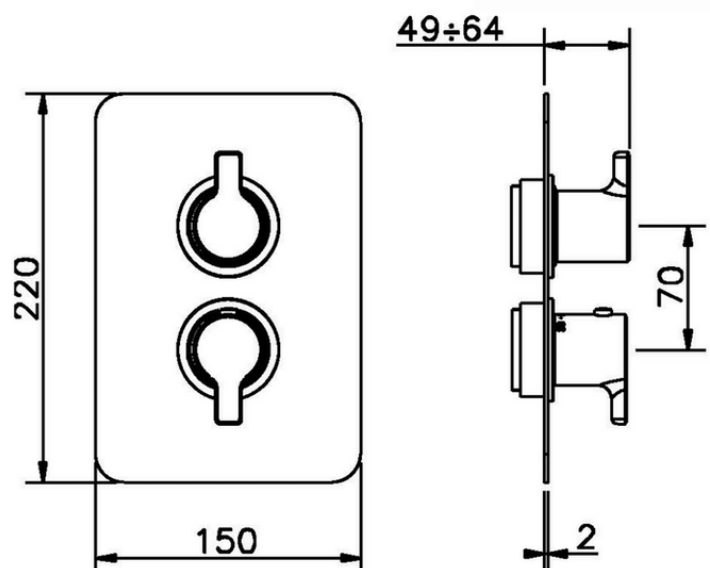

Parte esterna termostatico doccia incasso 3 uscite SOFT_SF018200

SF018200

<http://www.huberitalia.com/parte-esterna-termostatico-doccia-incasso-3-uscite-soft-sf018200>

Piastra/Plate/Plaque/Platte/Placa

2-3mm: XX 25-40 YY 76-91

10 mm: XX 16-31 YY 65-80

ZB018201

<http://www.huberitalia.com/parte-incasso-termostatico-doccia-3-uscite-incasso-zb018201>

2026-05-14