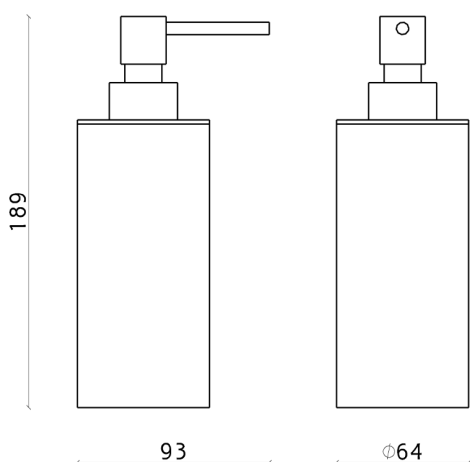

## Porta sapone liquido LYNOX\_LX090611

MODELLO **LX090611**

Porta sapone liquido, Innox AISI 304

FINITURE DISPONIBILI

**D1** D1 Innox Spazzolato

CARATTERISTICHE

2026-06-15