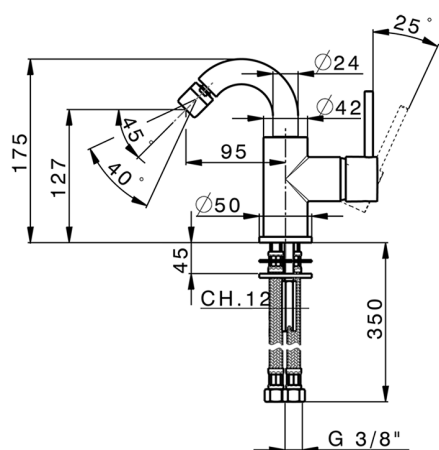

## Miscelatore monocomando bidet EnergySave K2\_K2002565

MODELLO **K2002565**

Miscelatore monocomando bidet EnergySave, bocca girevole, senza scarico, flex inox G.3/8"

### CARATTERISTICHE

Ricambio Cartuccia **ZZ95409000**

**Cartuccia Monocomando 35 mm**