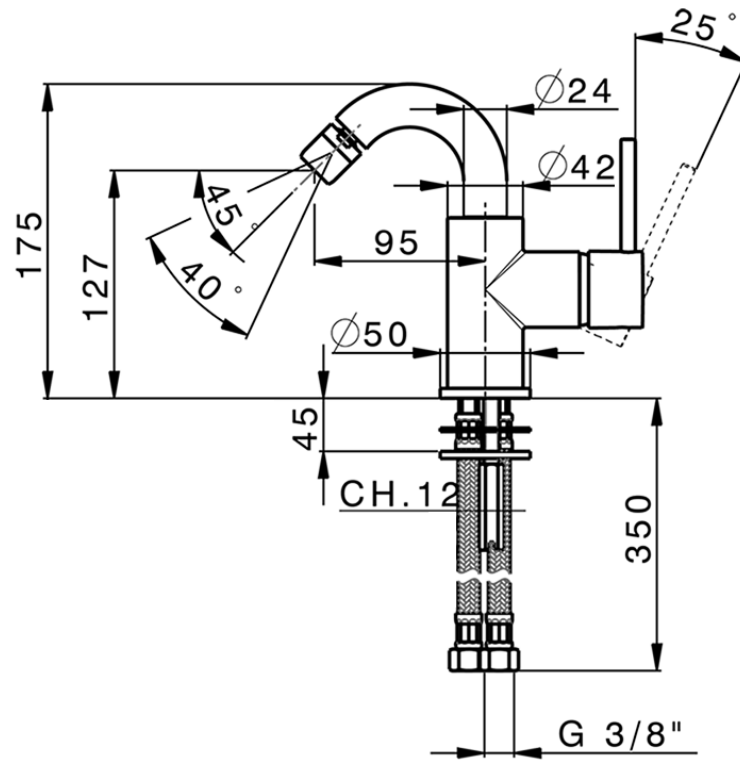

Miscelatore monocomando bidet EnergySave K2\_K2002565

K2002565

<http://www.huberitalia.com/miscelatore-monocomando-bidet-energysave-k2-k2002565>

2026-04-17