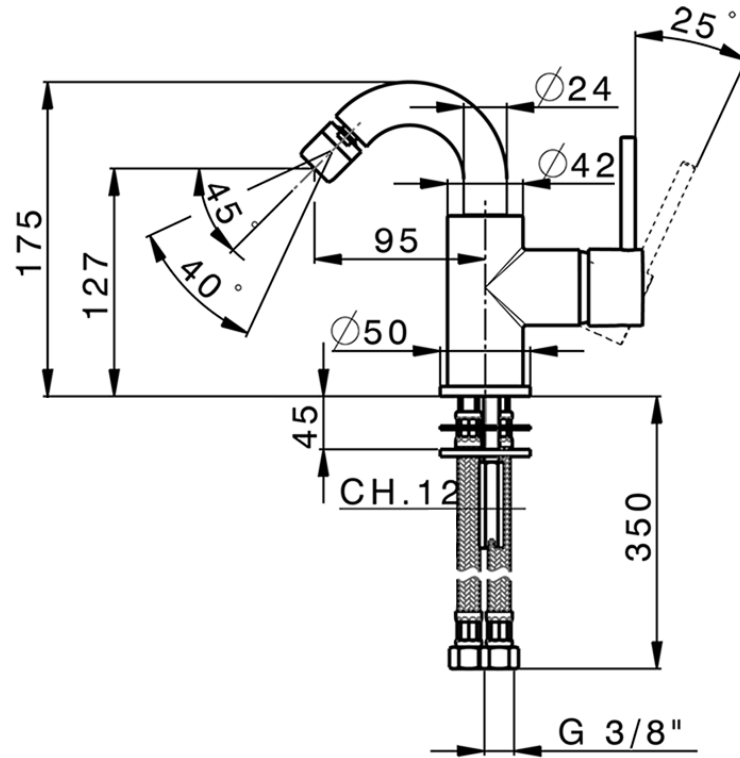

Miscelatore monocomando bidet EnergySave K2_K2002565

K2002565

<http://www.huberitalia.com/miscelatore-monocomando-bidet-energysave-k2-k2002565>

2026-03-09