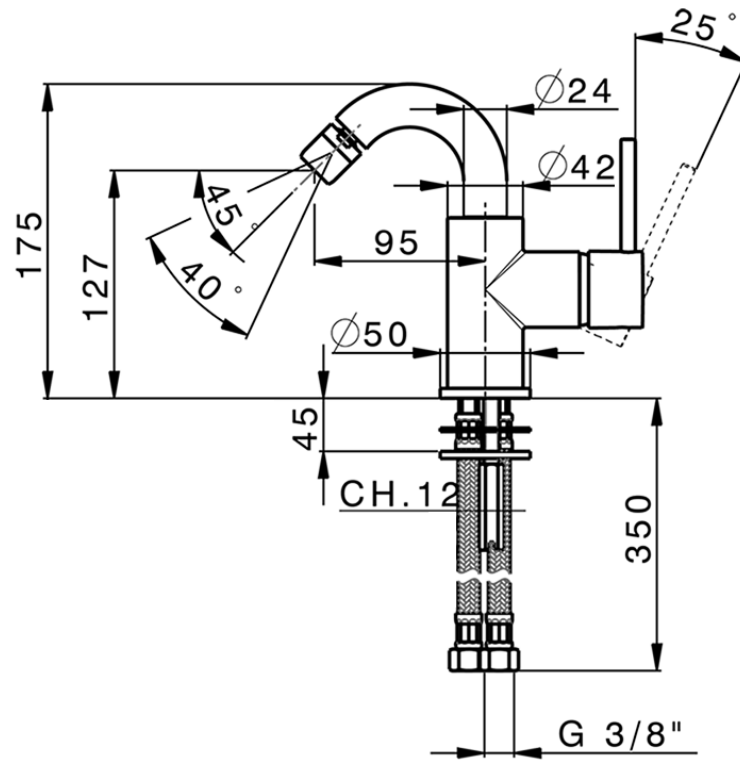

Miscelatore monocomando bidet EnergySave K2_K2002565

K2002565

<http://www.huberitalia.com/miscelatore-monocomando-bidet-energysave-k2-k2002565>

2026-04-14