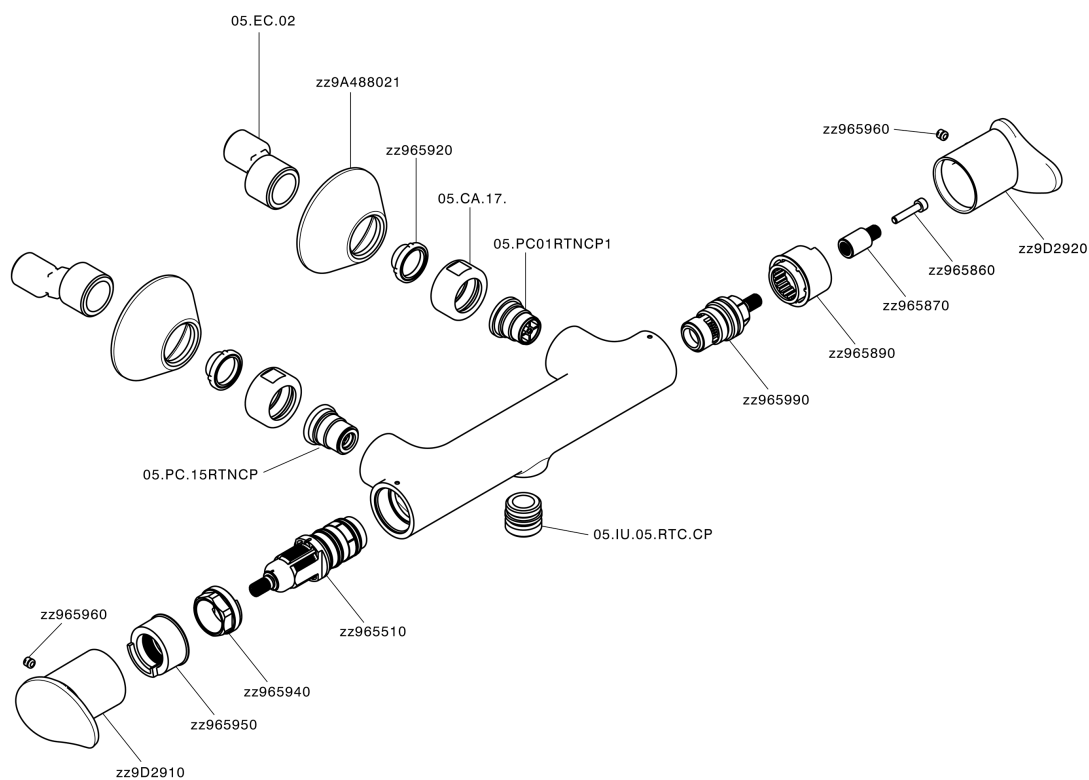

Miscelatore termostatico doccia HARLOCK_HCT01010

MODELLO **HCT01010**

Miscelatore termostatico doccia, senza completo doccia, attacco per flessibile 1/2" M

FINITURE DISPONIBILI

-  **21** 21 Cromo
-  **2P** 2P Oro Rosa
-  **2Q** 2Q Black Titanium
-  **40** 40 Nero Opaco
-  **4Q** 4Q Bianco Opaco
-  **6T** 6T Cromo/Nero Opaco

CARATTERISTICHE

Ricambio Cartuccia **ZZ96551000**

Cartuccia Termostatica TMX 25

SafeTouch

Il sistema SafeTouch Huber mantiene il corpo del miscelatore freddo al tatto durante il funzionamento.

Termostatico

Il Termostatico Huber è il tuo personale gestore dell'acqua che ti aiuta a gestire e controllare acqua ed energia senza sprechi.

Miscelatore termostatico doccia HARLOCK_HCT01010

HCT01010

<http://www.huberitalia.com/miscelatore-termostatico-doccia-harlock-hct01010>