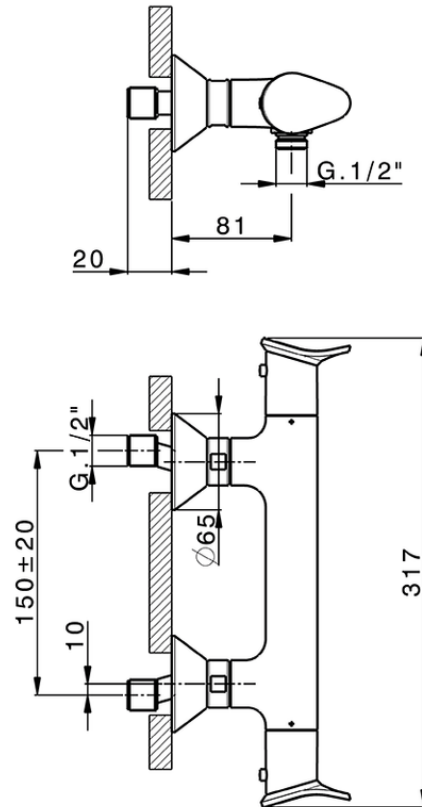

Miscelatore termostatico doccia HARLOCK_HCT01010

HCT01010

<http://www.huberitalia.com/miscelatore-termostatico-doccia-harlock-hct01010>

2026-05-01