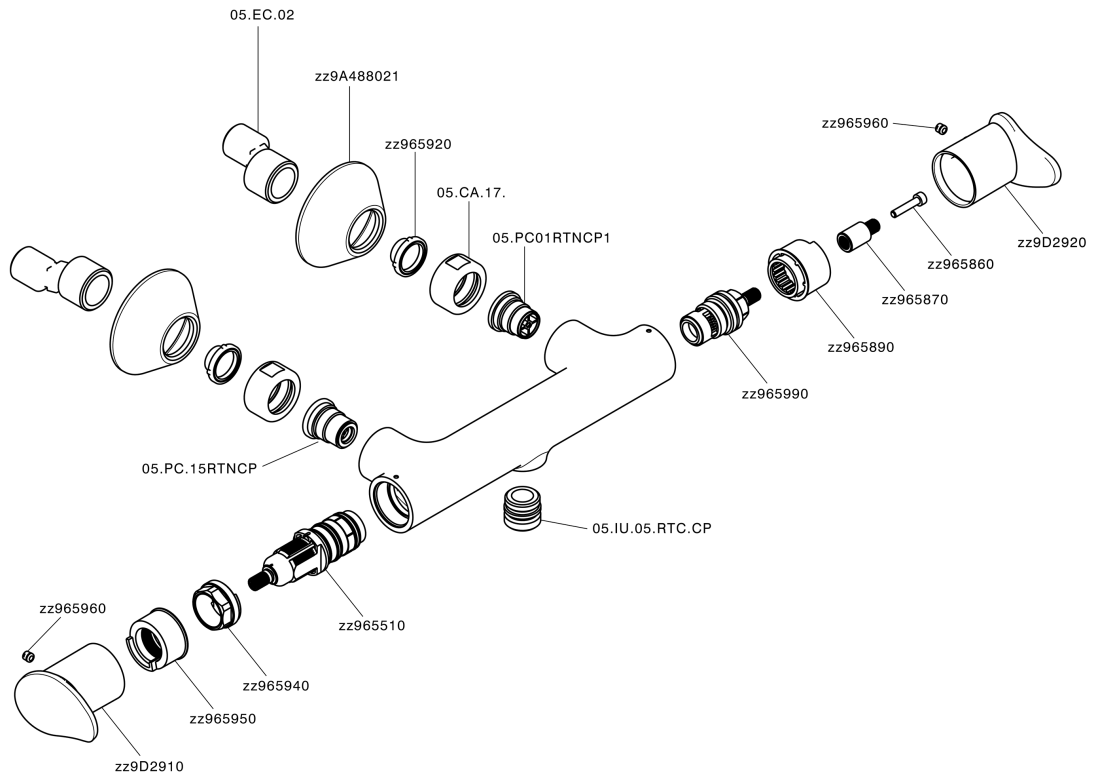

Miscelatore termostatico doccia HARLOCK_HCT01010

HCT01010

<http://www.huberitalia.com/miscelatore-termostatico-doccia-harlock-hct01010>

2026-05-01