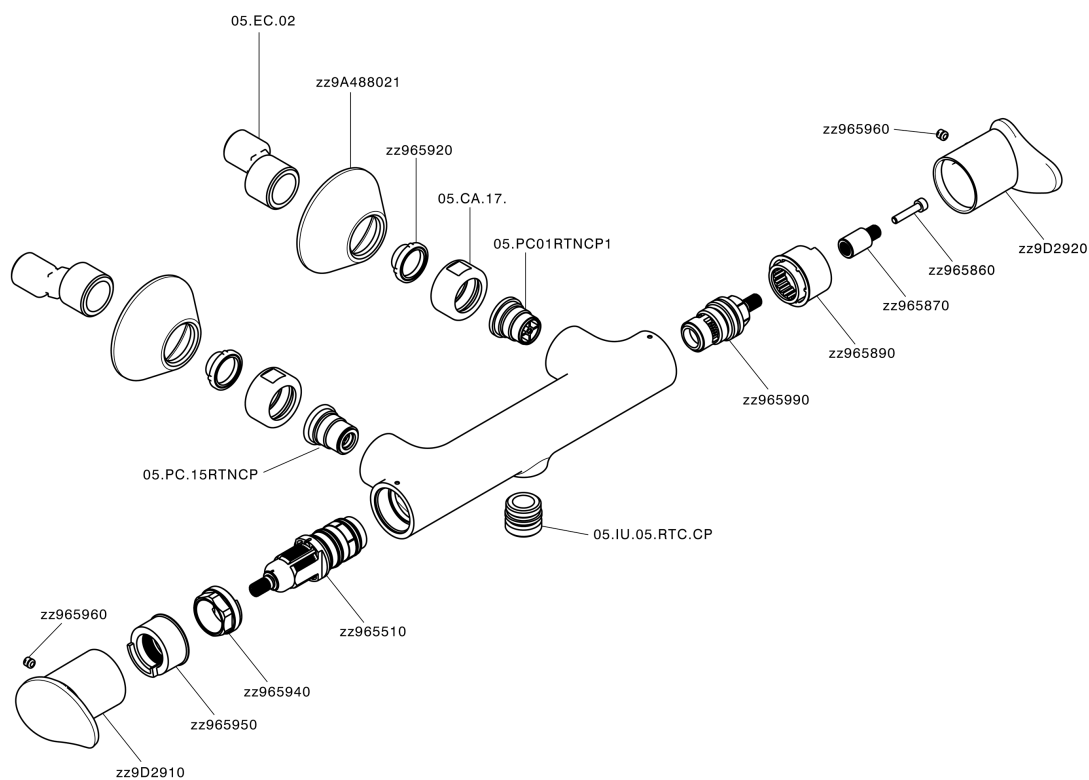

Miscelatore termostatico doccia HARLOCK_HCT01010

HCT01010

<http://www.huberitalia.com/miscelatore-termostatico-doccia-harlock-hct01010>

2026-05-01