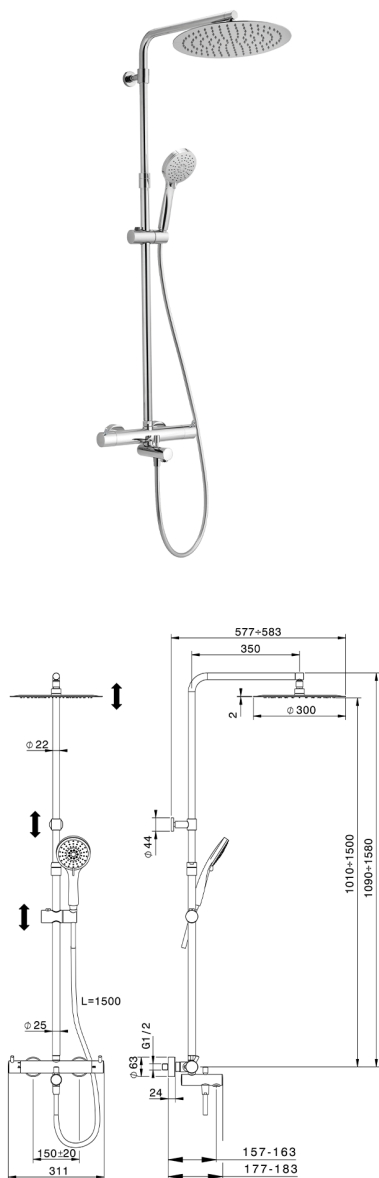

Colonna vasca termostatica 3 funzioni NUOVA KIRUNA_KRC8502A

MODELLO **KRC8502A**

Colonna vasca termostatica 3 funzioni,deviastop 2 uscite,colonna telescopica,supporto doccetta scorrevole,doccetta 3 getti D.100 mm ABS,soffione tondo D.300 mm sp.2 mm in INOX,flessibile liscio SILVERFLEX 150 cm

FINITURE DISPONIBILI

-  **21** 21 Cromo
-  **26** 26 Vecchio Rame
-  **2F** 2F Nichel Spazzolato
-  **2W** 2W Oro Spazzolato
-  **40** 40 Nero Opaco
-  **4Q** 4Q Bianco Opaco

CARATTERISTICHE

Ricambio Cartuccia **22.04A.AR - ZZ97279004**

Cartuccia Termostatica Argo 2 (filtro lungo)

Termostatico

Il Termostatico Huber è il tuo personale gestore dell'acqua che ti aiuta a gestire e controllare acqua ed energia senza sprechi.

2026-06-14