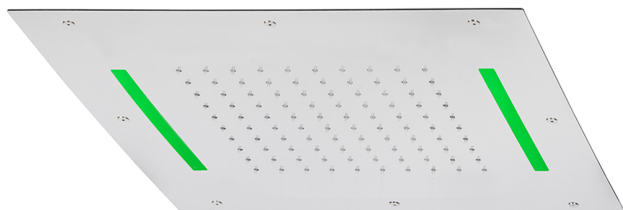

Soffione a soffitto con cromoterapia 500x500 mm ZEN_ZS1C0070

MODELLO **ZS1C0070**

Soffione a soffitto con cromoterapia 500x500 mm, funzioni pioggia, cromoterapia, con radiocomando incluso, acciaio inox AISI 304

FINITURE DISPONIBILI

-  **40** 40 Nero Opaco
-  **4Q** 4Q Bianco Opaco
-  **5G** 5G Oro Rosa
-  **D1** D1 Inox Spazzolato
-  **D2** D2 Inox Lucido

CARATTERISTICHE

2025-12-18