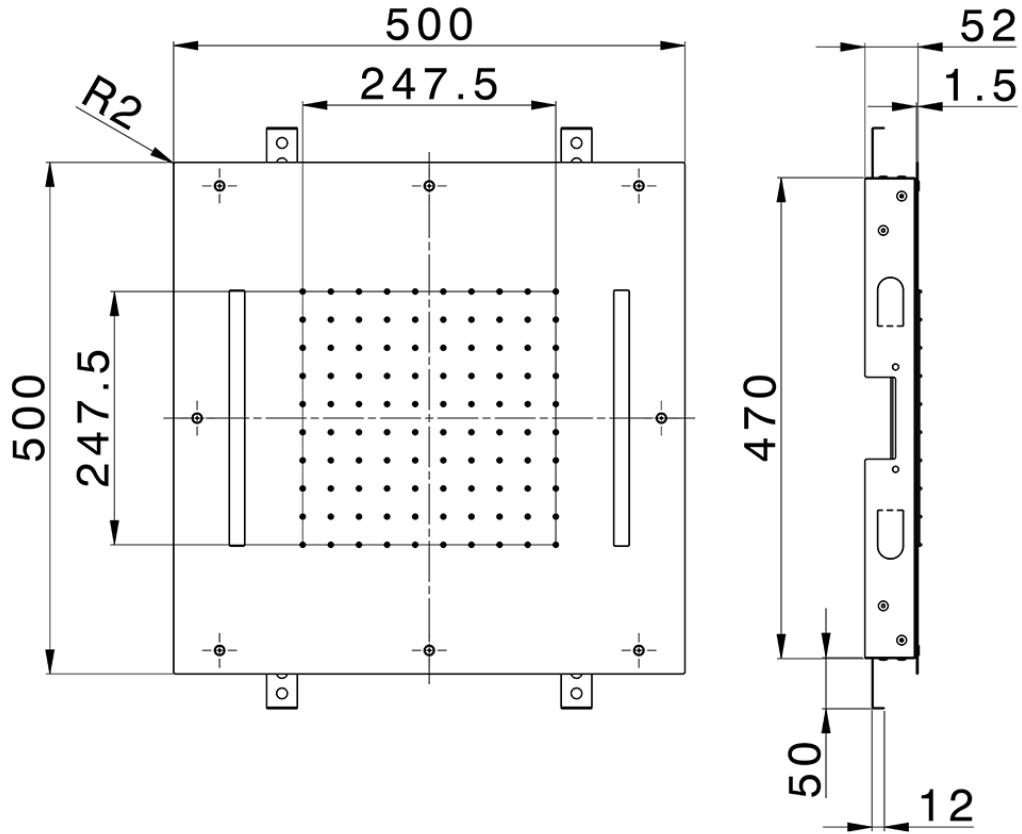

Soffione a soffitto con cromoterapia 500x500 mm ZEN_ZS1C0070

ZS1C0070

<http://www.huberitalia.com/soffione-a-soffitto-con-cromoterapia-500x500-mm-zen-zs1c0070>

2025-12-18