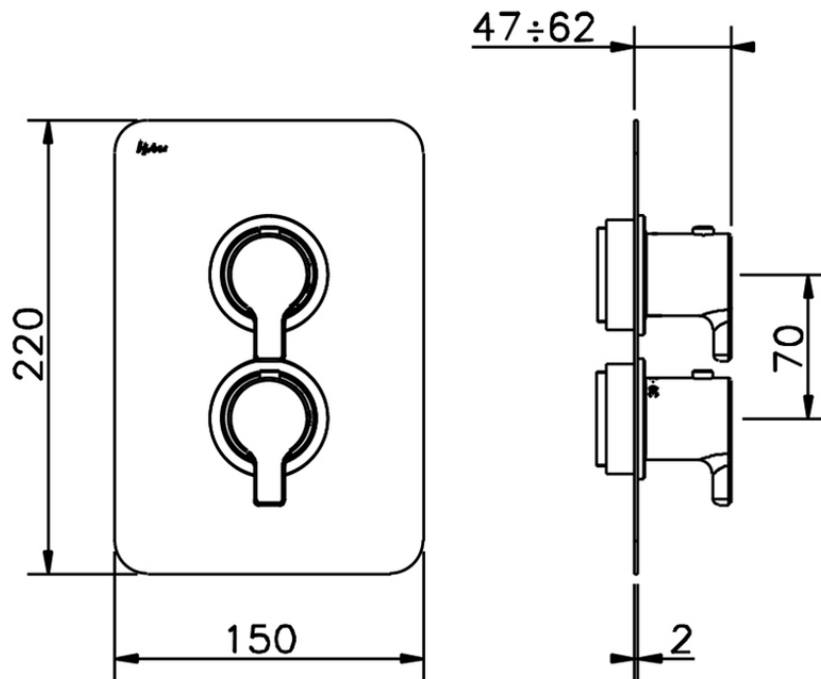

Parte esterna termostatico doccia incasso 1 uscita SOFT_SF007300

SF007300

<http://www.huberitalia.com/parte-esterna-termostatico-doccia-incasso-1-uscita-soft-sf007300>

Piastra/Plate/Plaque/Platte/Placa

2-3mm: XX 25-40 YY 76-91

10 mm: XX 16-31 YY 65-80

ZB007361

<http://www.huberitalia.com/parte-incasso-termostatico-doccia-1-uscita-incasso-zb007361>

Piastra/Plate/Plaque/Platte/Placa

2-3mm: XX 25-40 YY 76-91

10 mm: XX 16-31 YY 65-80

ZB007301

<http://www.huberitalia.com/parte-incasso-termostatico-doccia-1-uscita-incasso-zb007301>

2026-02-16