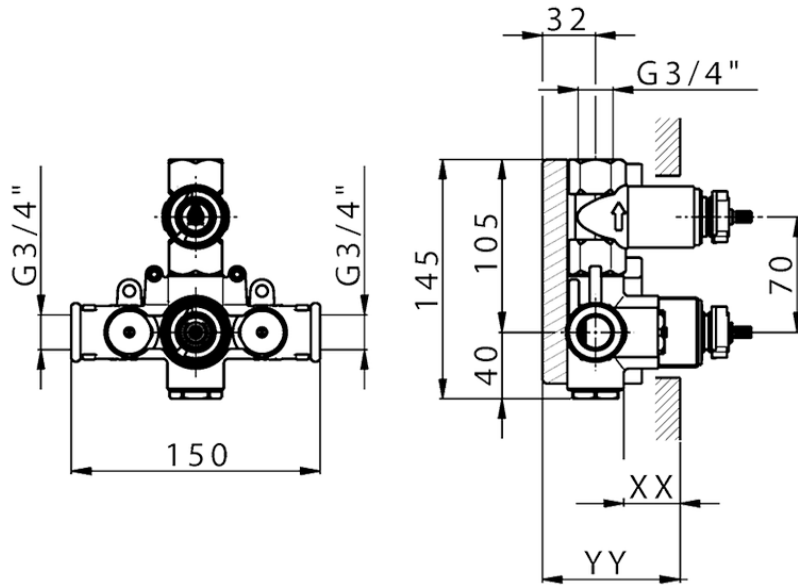

Parte esterna termostatico doccia incasso 1 uscita SOFT_SF007300

SF007300

<http://www.huberitalia.com/parte-esterna-termostatico-doccia-incasso-1-uscita-soft-sf007300>

Piastra/Plate/Plaque/Platte/Placa

2-3mm: XX 25-40 YY 76-91

10 mm: XX 16-31 YY 65-80

ZB007361

<http://www.huberitalia.com/parte-incasso-termostatico-doccia-1-uscita-incasso-zb007361>

Piastra/Plate/Plaque/Platte/Placa

2-3mm: XX 25-40 YY 76-91

10 mm: XX 16-31 YY 65-80

ZB007301

<http://www.huberitalia.com/parte-incasso-termostatico-doccia-1-uscita-incasso-zb007301>

2026-02-16