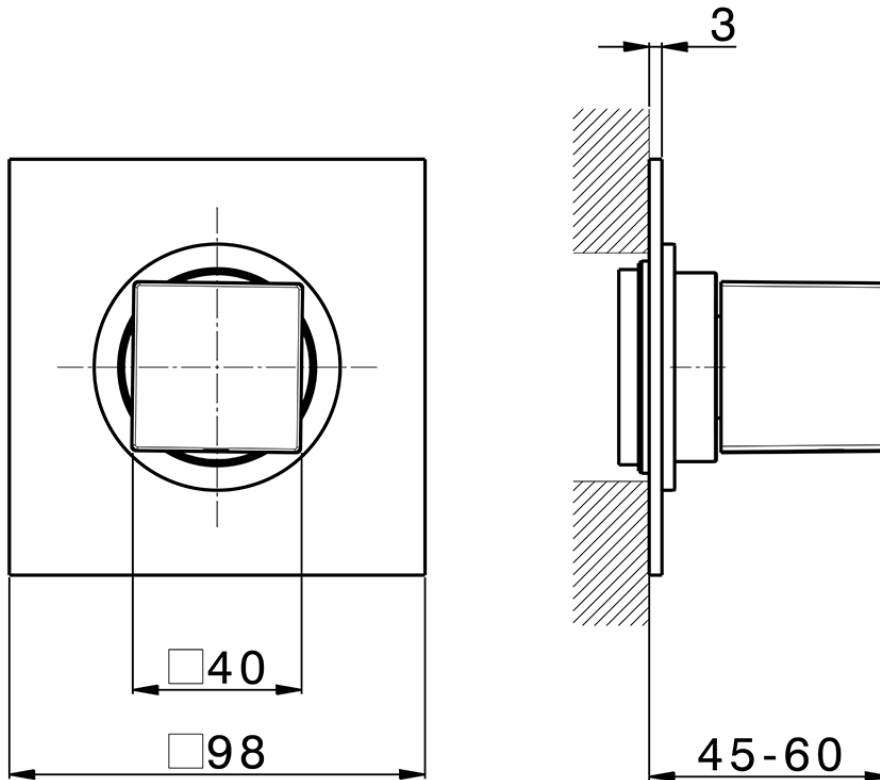

## Parte esterna rubinetto NUOVA EGO\_NE003310

NE003310

<http://www.huberitalia.com/parte-esterna-rubinetto-nuova-ego-ne003310>

2026-04-17