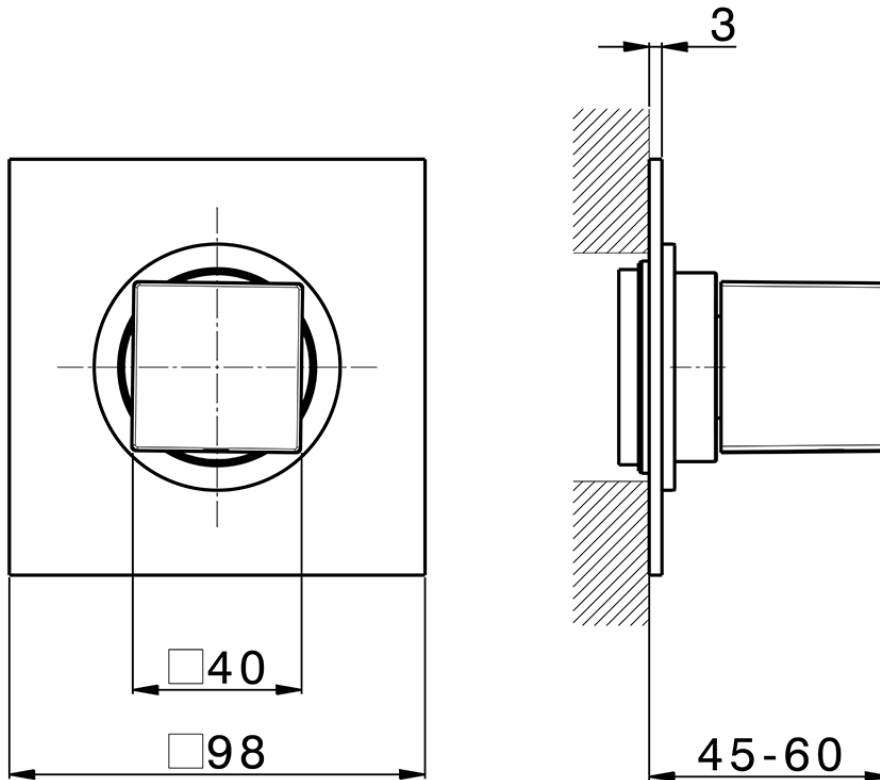

Parte esterna rubinetto NUOVA EGO_NE003310

NE003310

<http://www.huberitalia.com/parte-esterna-rubinetto-nuova-ego-ne003310>

2026-04-15