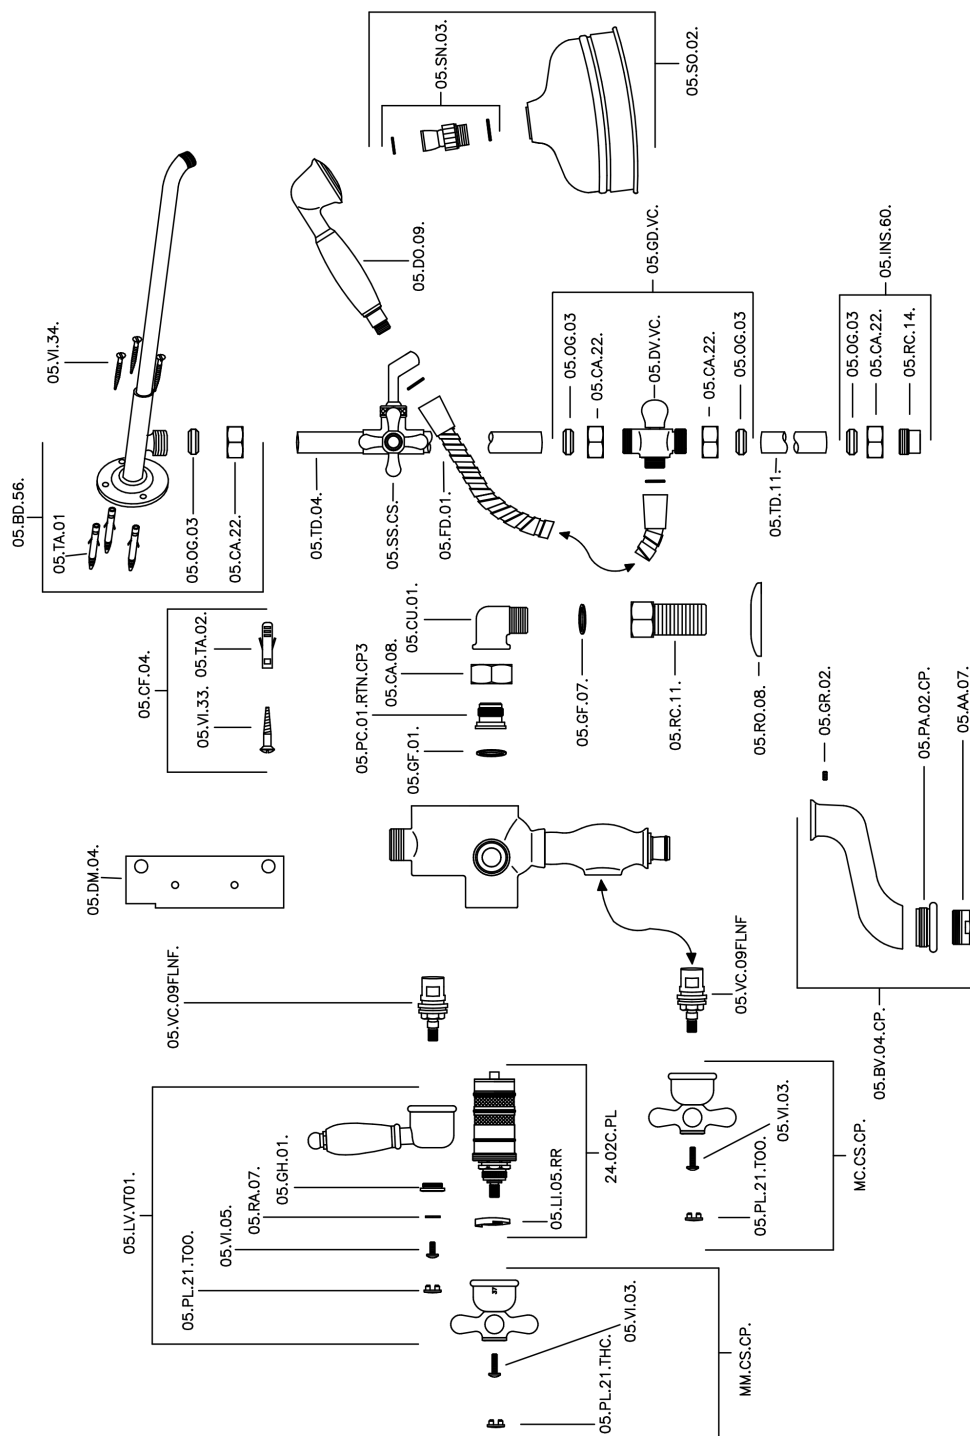

Colonna vasca termostatica 3 funzioni CROISETTE_592.CS21H.

MODELLO **592.CS21H.**

Colonna vasca termostatica 3 funzioni,deviatore 2 uscite,colonna fissa,2 rubinetti d'arresto,supporto doccetta scorrevole,doccetta monogetto Classica D.53 mm in ottone,soffione tondo D.200 mm in Ottone,flex Ottone 150 cm

FINITURE DISPONIBILI

AG AG Oro Antico

BA BA Vecchio Bronzo

CR CR Cromo

2W 2W Oro Spazzolato

CARATTERISTICHE

Ricambio Cartuccia **24.04A.PP**

Cartuccia Termostatica Plus P 8X20

Termostatico

Il Termostatico Huber è il tuo personale gestore dell'acqua che ti aiuta a gestire e controllare acqua ed energia senza sprechi.

Colonna vasca termostatica 3 funzioni CROISSETTE_592.CS21H.

592.CS21H.

<http://www.huberitalia.com/colonna-vasca-termostatica-3-funzioni-croisette-592-cs21h>

2026-06-14