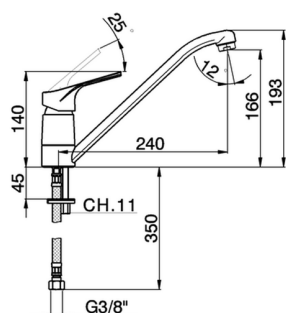

Miscelatore monocomando lavello KITCHEN_KE000584

MODELLO **KE000584**

Miscelatore monocomando lavello, bocca girevole, flex inox G.3/8"

FINITURE DISPONIBILI

21 21 Cromo

CARATTERISTICHE

Ricambio Cartuccia **ZZ94035000**

Cartuccia Monocomando 35 mm

2026-04-20